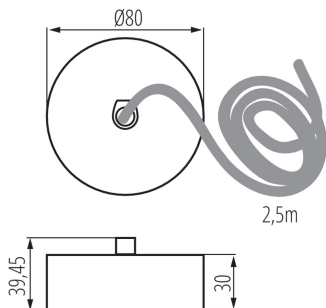

32541 ALIN CORD 1F-B

Accesoriu pentru corpul de iluminat linear

5905339325419

DATE GENERALE:

Culoare: negru

Loc de montare: pentru suspendarea pe tavan

Înălțime [mm]: 39.45

Diametru [mm]: 80

Lungimea cablului [m]: 2.5

DATE TEHNICE:

Tip de conexiune: bloc cu autoblocare

Secțiune transversală a cablului [mm²]: 3 x 0,75

DATE LOGISTICE:

Cu sunt ambalate: 1

Număr de bucăți în ambalajul intermediar: 1

Număr de bucăți în ambalajul comun: 1

Greutate unitară netă [g]: 200

Greutate [g]: 203

Lungimea ambalajului unitar [cm]: 18

Lățimea ambalajului unitar [cm]: 11

Înălțimea ambalajului unitar [cm]: 6

Greutatea cutiei de carton [kg]: 0.203

Lățimea cutiei de carton [cm]: 11

Înălțimea cutiei de carton [cm]: 6

Lungimea cutiei de carton [cm]: 18

Volumul cutiei de carton [m³]: 0.001188