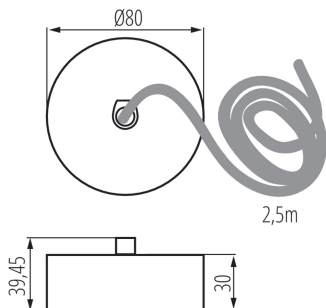

### DATE GENERALE:

**Culoare:** argintiu

**Loc de montare:** pentru suspendarea pe tavan

**Possibilitate de conlucrare cu reostatul:** DALI

**Înălțime [mm]:** 39.45

**Diametru [mm]:** 80

**Lungimea cablului [m]:** 2.5

### DATE TEHNICE:

**Tip de conexiune:** bloc cu autoblocare

**Secțiune transversală a cablului [mm<sup>2</sup>]:** 5 x 0,75

### DATE LOGISTICE:

**Cu sunt ambalate:** 1

**Număr de bucăți în ambalajul intermediar:** 1

**Număr de bucăți în ambalajul comun:** 1

**Greutate unitară netă [g]:** 300

**Greutate [g]:** 306

**Lungimea ambalajului unitar [cm]:** 12

**Lățimea ambalajului unitar [cm]:** 12

**Înălțimea ambalajului unitar [cm]:** 5

**Greutatea cutiei de carton [kg]:** 0.306

**Lățimea cutiei de carton [cm]:** 12

**Înălțimea cutiei de carton [cm]:** 5

**Lungimea cutiei de carton [cm]:** 12