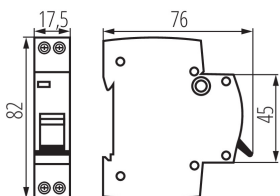

32567 KMBN6-C6/1

Înterupător automat cu protecție la suprasarcină, 1P+N

5905339325679

DATE GENERALE:

Loc de montare: pe șină TH35

Norm: PN-EN 60898-1

Lungime [mm]: 76

Lățime [mm]: 17.5

Înălțime [mm]: 82

DATE TEHNICE:

Tensiune nominală [V]: 230 AC

Curent nominal [A]: 6

Frecvență nominală [Hz]: 50

Interval de temperatură ambiantă la care produsul poate fi expus [°C]: 5÷40

Intervalul secțiunilor transversale ale caburilor aplicate [mm²]: 1÷25

Număr de bucăți în ambalajul intermediar: 12

Număr de bucăți în ambalajul comun: 120

Greutate unitară netă [g]: 110

Greutate [g]: 116.67

Lungimea ambalajului unitar [cm]: 2

Lățimea ambalajului unitar [cm]: 7.5

Înălțimea ambalajului unitar [cm]: 8.5

Greutatea cutiei de carton [kg]: 14.0004

Lățimea cutiei de carton [cm]: 25

Înălțimea cutiei de carton [cm]: 19.5

Lungimea cutiei de carton [cm]: 45

Volumul cutiei de carton [m³]: 0.021938