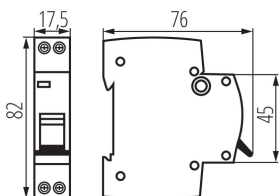

32571 KMBN6-C25/1

Înterupător automat cu protecție la suprasarcină, 1P+N

5905339325716

DATE GENERALE:

Loc de montare: pe șină TH35

Norm: PN-EN 60898-1

Lungime [mm]: 76

Lățime [mm]: 17.5

Înălțime [mm]: 82

DATE TEHNICE:

Tensiune nominală [V]: 230 AC

Curent nominal [A]: 25

Frecvență nominală [Hz]: 50

Interval de temperatură ambiantă la care produsul poate fi expus [°C]: 5÷40

Intervalul secțiunilor transversale ale caburilor aplicate [mm²]: 1÷25

Număr de bucăți în ambalajul intermediar: 12

Număr de bucăți în ambalajul comun: 120

Greutate unitară netă [g]: 114

Greutate [g]: 120.83

Lungimea ambalajului unitar [cm]: 2

Lățimea ambalajului unitar [cm]: 7.5

Înălțimea ambalajului unitar [cm]: 8.5

Greutatea cutiei de carton [kg]: 14.4996

Lățimea cutiei de carton [cm]: 25

Înălțimea cutiei de carton [cm]: 19.5

Lungimea cutiei de carton [cm]: 45

Volumul cutiei de carton [m³]: 0.021938