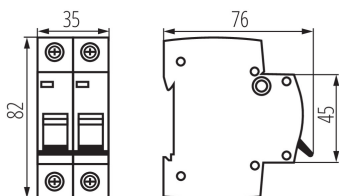

32574 KMB6-B6/2

Înterupător automat cu protecție la suprasarcină, 2P

5905339325747

DATE GENERALE:

Loc de montare: pe șină TH35

Norm: PN-EN 60898-1

DATE TEHNICE:

Tensiune nominală [V]: 230 AC

Clasă de restricții de energie: 3

Număr de module: 2

Curent nominal de scurtcircuit [A]: 6000

Grad IP: 20

Număr de poli: 2

DATE LOGISTICE:

Cu sunt ambalate: 6

Număr de bucăți în ambalajul intermediar: 6

Număr de bucăți în ambalajul comun: 60

Greutate unitară netă [g]: 194

Greutate [g]: 208.33

Lungimea ambalajului unitar [cm]: 4

Lățimea ambalajului unitar [cm]: 7.5

Înălțimea ambalajului unitar [cm]: 8.5

Greutatea cutiei de carton [kg]: 12.4998

Lățimea cutiei de carton [cm]: 25

Înălțimea cutiei de carton [cm]: 19.5

Lungimea cutiei de carton [cm]: 45

Volumul cutiei de carton [m³]: 0.021938