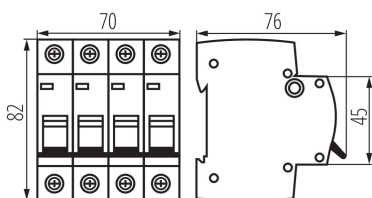

32601 KMB6-C6/4

Înterupător automat cu protecție la suprasarcină, 4P

5905339326010

DATE GENERALE:

Loc de montare: pe șină TH35

Norm: PN-EN 60898-1

DATE TEHNICE:

Tensiune nominală [V]: 230 AC

Clasă de restricții de energie: 3

Număr de module: 4

Curent nominal de scurtcircuit [A]: 6000

Grad IP: 20

Număr de poli: 4

DATE LOGISTICE:

Cu sunt ambalate: 3

Număr de bucăți în ambalajul intermediar: 3

Număr de bucăți în ambalajul comun: 30

Greutate unitară netă [g]: 376

Greutate [g]: 406.67

Lungimea ambalajului unitar [cm]: 7

Lățimea ambalajului unitar [cm]: 7.5

Înălțimea ambalajului unitar [cm]: 8.5

Greutatea cutiei de carton [kg]: 12.2001

Lățimea cutiei de carton [cm]: 25

Înălțimea cutiei de carton [cm]: 19.5

Lungimea cutiei de carton [cm]: 45

Volumul cutiei de carton [m³]: 0.021938