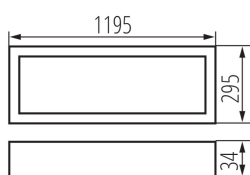

Corp de iluminat LED de birou încadrat

5905339328236

DATE GENERALE:

Culoare: alb

Loc de montare: pentru încadrare în tavan

Loc de aplicare: în interior

Distanță minimă de la obiectul iluminat: 0,5m

Posibilitate de conlucrare cu reostatul: nu

Produsul nu este adecvat pentru acoperirea cu material termoizolant: da

Lungime [mm]: 1195

Lățime [mm]: 295

Înălțime [mm]: 34

Sursă de lumină cu LED integrată: da

DATE TEHNICE:

Tensiune nominală [V]: 220-240 AC

Lungimea ambalajului unitar [cm]: 123

Lățimea ambalajului unitar [cm]: 61.5

Înălțimea ambalajului unitar [cm]: 5.5

Greutatea cutiei de carton [kg]: 4.52

Lățimea cutiei de carton [cm]: 61.5

Înălțimea cutiei de carton [cm]: 5.5

Lungimea cutiei de carton [cm]: 123

Volumul cutiei de carton [m³]: 0.041605

INFORMAȚII SUPLIMENTARE:

- 5 ani Garanție în conformitate cu prevederile declarației de garanție, disponibile pe site

KANLUX S.A. (kat 32823) OS 40W-840-MPRM-W-P3 / LDC (Polar)