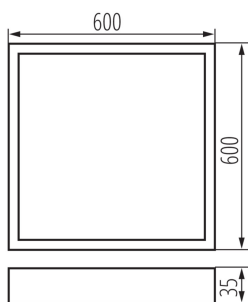

Corp de iluminat LED de birou instalare pe tencuială

5905339328243

DATE GENERALE:

Culoare: negru

Loc de montare: pentru montare pe tavan

Loc de aplicare: în interior

Distanță minimă de la obiectul iluminat: 0,5m

Posibilitate de conlucrare cu reostatul: nu

Produsul nu este adecvat pentru acoperirea cu material termoizolant: da

Lungime [mm]: 600

Lățime [mm]: 600

Înălțime [mm]: 35

Sursă de lumină cu LED integrată: da

Greutate [g]: 4510

Lungimea ambalajului unitar [cm]: 63

Lățimea ambalajului unitar [cm]: 61.5

Înălțimea ambalajului unitar [cm]: 5.5

Greutatea cutiei de carton [kg]: 4.51

Lățimea cutiei de carton [cm]: 61.5

Înălțimea cutiei de carton [cm]: 5.5

Lungimea cutiei de carton [cm]: 63

Volumul cutiei de carton [m³]: 0.02131

INFORMAȚII SUPLIMENTARE:

- 5 ani Garanție în conformitate cu prevederile declarației de garanție, disponibile pe site