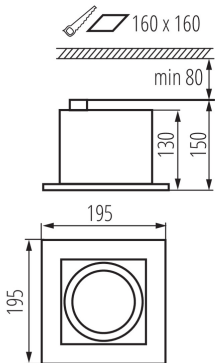

32930 MATEO ES DLP-150-B

Corp de iluminat tip downlight

5905339329301

Kanlux MATEO ES este un corp de iluminat elegant pentru tavan, care poate fi combinat cu becuri Kanlux ES-111 atractive. Carcasa este din oțel și finisată într-o culoare neagra mat. Putem alege între culorile negru sau alb a finisajului lămpii. Datorită reglării unghiulare, putem direcționa lumina spre punctul ales.

DATE GENERALE:

Culoare: negru

Loc de montare: pentru încastrare în tavan

Loc de aplicare: în interior

Distanță minimă de la obiectul iluminat: 0,5m

Lungime [mm]: 195

Lățime [mm]: 195

Înălțime [mm]: 150

Orificiu de montare [mm]: 160x160

DATE TEHNICE:

Tensiune nominală [V]: 220-240 AC

Frecvență nominală [Hz]: 50

Putere maximă [W]: max 25

Clasă de protecție împotriva șocurilor electrice: II

Sursă de lumină: ES-111

Sursa de lumină face parte din set: nu

Ax: GU10

Interval de temperatură ambiantă la care produsul poate fi expus [°C]: 5÷25

Materialul carcasei: aliaj de aluminiualiaj de aluminiualiaj de aluminiu

Tip de conexiune: bloc cu șurub

Intervalul secțiunilor transversale ale cablurilor aplicate [mm²): 1,5

Reglare unghiulară a corpului de iluminat: pe două axe

Reglare unghiulară a corpului de iluminat [°]: 65/35

Grad IP: 20

DATE LOGISTICE:

Cu sunt ambalate: 12

Număr de bucăți în ambalajul intermediar: 1

Număr de bucăți în ambalajul comun: 12

Greutate unitară netă [g]: 860

Greutate [g]: 1125

Lungimea ambalajului unitar [cm]: 20.5

Lățimea ambalajului unitar [cm]: 20.5

Înălțimea ambalajului unitar [cm]: 16.5

Greutatea cutiei de carton [kg]: 13.5

Lățimea cutiei de carton [cm]: 42