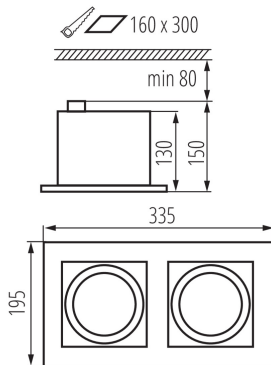

DATE GENERALE:

Culoare: negru

Loc de montare: pentru încastrare în tavan

Loc de aplicare: în interior

Distanță minimă de la obiectul iluminat: 0,5m

Lungime [mm]: 335

Lățime [mm]: 195

Înălțime [mm]: 150

Reglare unghiulară a corpului de iluminat: pe două axe

Reglare unghiulară a corpului de iluminat [°]: 65/35

Grad IP: 20

DATE LOGISTICE:

Cu sunt ambalate: 6

Număr de bucăți în ambalajul intermediar: 1

Număr de bucăți în ambalajul comun: 6

Greutate unitară netă [g]: 1350

Greutate [g]: 1783.33

Lungimea ambalajului unitar [cm]: 35.5

Lățimea ambalajului unitar [cm]: 20.5

Înălțimea ambalajului unitar [cm]: 16.5

Greutatea cutiei de carton [kg]: 10.69998

Lățimea cutiei de carton [cm]: 36

32932 MATEO ES DLP-250-B

Corp de iluminat tip downlight

Înălțimea cutiei de carton [cm]: 53
Lungimea cutiei de carton [cm]: 42
Volumul cutiei de carton [m³]: 0.080136