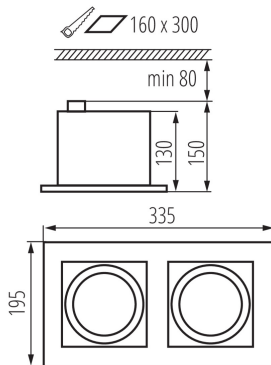

DATE GENERALE:

Culoare: alb

Loc de montare: pentru încastrare în tavan

Loc de aplicare: în interior

Distanță minimă de la obiectul iluminat: 0,5m

Lungime [mm]: 335

Lățime [mm]: 195

Înălțime [mm]: 150

Reglare unghiulară a corpului de iluminat: pe două axe

Reglare unghiulară a corpului de iluminat [°]: 65/35

Grad IP: 20

DATE LOGISTICE:

Cu sunt ambalate: 6

Număr de bucăți în ambalajul intermediar: 1

Număr de bucăți în ambalajul comun: 6

Greutate unitară netă [g]: 1350

Greutate [g]: 1783.33

Lungimea ambalajului unitar [cm]: 35.5

Lățimea ambalajului unitar [cm]: 20.5

Înălțimea ambalajului unitar [cm]: 16.5

Greutatea cutiei de carton [kg]: 10.69998

Lățimea cutiei de carton [cm]: 36

32933 MATEO ES DLP-250-W

Corp de iluminat tip downlight

Înălțimea cutiei de carton [cm]: 53
Lungimea cutiei de carton [cm]: 42
Volumul cutiei de carton [m³]: 0.080136