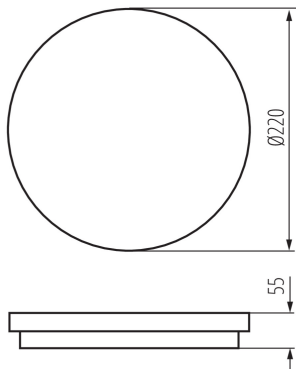

Plafonieră LED