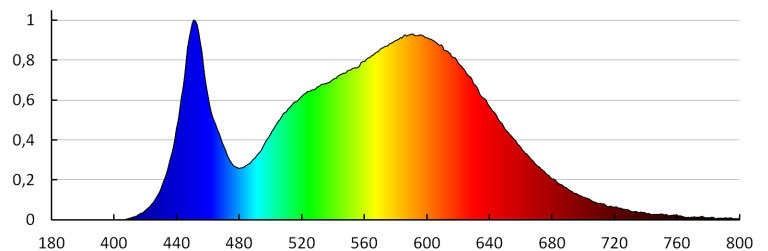

DATE LOGISTICE:

Unitate de măsură: bucată

Cu sunt ambalate: 10

Număr de bucăți în ambalajul intermediar: 1

Număr de bucăți în ambalajul comun: 10

Greutate unitară netă [g]: 420

Greutate [g]: 577

Lungimea ambalajului unitar [cm]: 22.5

Lățimea ambalajului unitar [cm]: 6

Înălțimea ambalajului unitar [cm]: 23

Greutatea cutiei de carton [kg]: 5.77

Lățimea cutiei de carton [cm]: 32.5

Înălțimea cutiei de carton [cm]: 25

Lungimea cutiei de carton [cm]: 47

Volumul cutiei de carton [m³]: 0.038188