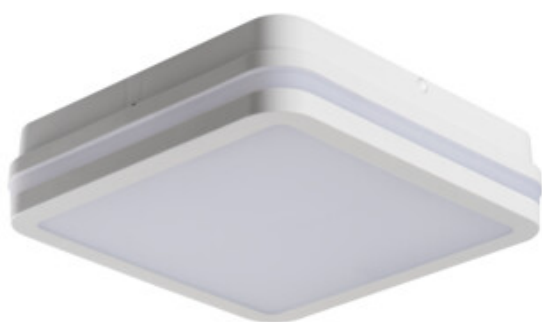

Plafonieră LED

5905339329424

Corpurile de iluminat Kanlux BENO au un design unic și un efect de lumină unic. Au fost create pe baza unei comenzi individuale a Kanlux, iar desenele lor au fost înregistrate de noi la oficiul de brevete. Kanlux BENO LED oferă, de asemenea, rezistență ridicată la intemperii (IP54), instalare rapidă și ușoară pe tavan sau perete, iar Beno este echipat cu senzor de mișcare reglabil (în versiunile - SE). Kanlux BENO LED este un produs multifuncțional, care datorită designului și aspectelor sale tehnice îl putem aplica practic oriunde.

DATE GENERALE:

Culoare: alb

Loc de montare: pentru montare pe perete, pentru montare pe tavan

Loc de aplicare: în interior și exterior

Distanță minimă de la obiectul iluminat: 0,5m

Posibilitate de conlucrare cu reostatul: nu

Lungime [mm]: 220

Lățime [mm]: 220

Înălțime [mm]: 55

Conținut de mercur: nu

Sursă de lumină cu LED integrată: da

DATE TEHNICE:

Tensiune nominală [V]: 220-240 AC

Frecvență nominală [Hz]: 50

Putere maximă [W]: 18

Clasă de protecție împotriva șocurilor electrice: II

Materialul abajurului: material din plastic

Tip de diodă: LED SMD

Fluxul luminos al corpului de iluminat [lm]: 1550

Fluxul luminos util al sursei de lumină Φ_{use} [lm]: 2400