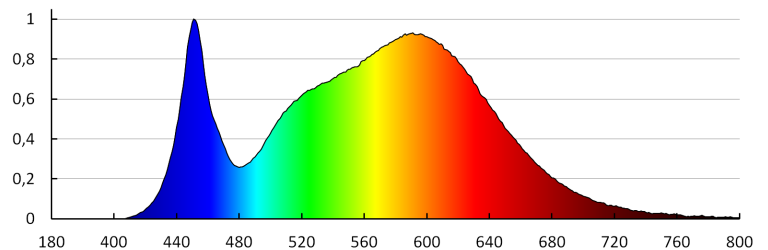

KANLUX S.A. (kat 32942) BENO 18W NW-L-W / LDC (Polar)

DATE LOGISTICE:

Unitate de măsură: bucată

Cu sunt ambalate: 10

Număr de bucăți în ambalajul intermediar: 1

Număr de bucăți în ambalajul comun: 10

Greutate unitară netă [g]: 480

Greutate [g]: 637

Lungimea ambalajului unitar [cm]: 22.5

Lățimea ambalajului unitar [cm]: 6

Înălțimea ambalajului unitar [cm]: 23

Greutatea cutiei de carton [kg]: 6.37

Lățimea cutiei de carton [cm]: 32.5

Înălțimea cutiei de carton [cm]: 25

Lungimea cutiei de carton [cm]: 47

Volumul cutiei de carton [m³]: 0.038188