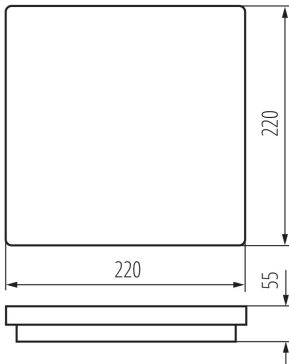

Plafonieră LED