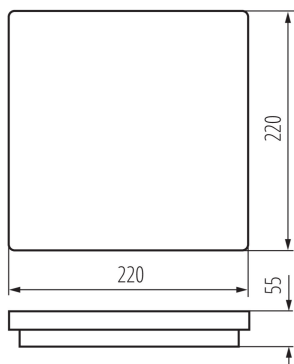

Plafonieră LED

5905339329462

Corpurile de iluminat Kanlux BENO au un design unic și un efect de lumină unic. Au fost create pe baza unei comenzi individuale a Kanlux, iar desenele lor au fost înregistrate de noi la oficiul de brevete. Kanlux BENO LED oferă, de asemenea, rezistență ridicată la temperaturi (IP54), instalare rapidă și ușoară pe tavan sau perete, iar Beno este echipat cu senzor de mișcare reglabil (în versiunile - SE). Kanlux BENO LED este un produs multifuncțional, care datorită designului și aspectelor sale tehnice îl putem aplica practic oriunde.

DATE GENERALE:

Culoare: alb

Loc de montare: pentru montare pe perete, pentru montare pe tavan

Loc de aplicare: în interior și exterior

Distanță minimă de la obiectul iluminat: 0,5m

Posibilitate de conlucrare cu reostatul: nu

Wykrywanie ruchu: da

Lungime [mm]: 220

Lățime [mm]: 220

Înălțime [mm]: 55

Reglare a sensibilității: da

Conținut de mercur: nu

Sursă de lumină cu LED integrată: da

DATE TEHNICE:

Tensiune nominală [V]: 220-240 AC

Frecvență nominală [Hz]: 50

Putere maximă [W]: 18

Clasă de protecție împotriva șocurilor electrice: II

Materialul abajurului: material din plastic

Tip de diodă: LED SMD

Flux luminos al corpului de iluminat [lm]: 1550

Flux luminos util al sursei de lumină Φ_{use} [lm]: 2400

Flux luminos util al sursei de lumină Φ_{use} [lm]: sub formă de sferă (360°)

Culoarea luminii: alb

Temperatura de culoare corelată [K]: 4000

Consecvența culorii în elipse McAdam: ≤ 6

Indicele de redare a culorilor: 80

Durabilitate [h]: 20000

Factor de menținere a fluxului luminos la sfârșitul perioadei nominale de durabilitate: L70B50