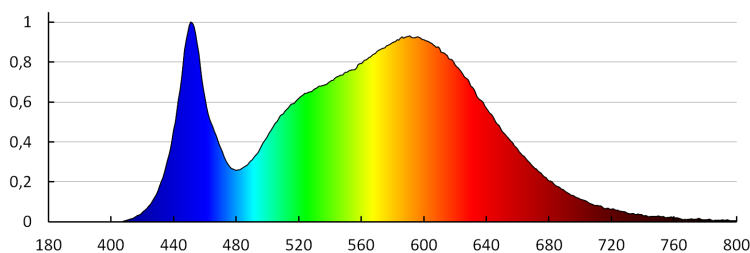

DATE LOGISTICE:

Unitate de măsură: bucată

Cu sunt ambalate: 10

Număr de bucăți în ambalajul intermediar: 1

Număr de bucăți în ambalajul comun: 10

Greutate unitară netă [g]: 490

Greutate [g]: 647

Lungimea ambalajului unitar [cm]: 22.5

Lățimea ambalajului unitar [cm]: 6

Înălțimea ambalajului unitar [cm]: 23

Greutatea cutiei de carton [kg]: 6.47

Lățimea cutiei de carton [cm]: 32.5

Înălțimea cutiei de carton [cm]: 25

Lungimea cutiei de carton [cm]: 47

Volumul cutiei de carton [m³]: 0.038188