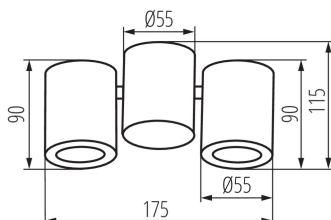

32952 BLURRO 2xGU10 CO-B

Corp de iluminat pentru tavan tip spot

5905339329523

HIGH
quality
finish

DESIGN
unique

Kanlux BLURRO sunt spoturi pentru tavan. Designul lor neobișnuit poate fi utilizat cu succes în multe camere din casă. Reglarea liberă a direcției luminii este avantajul lor suplimentar. Putem alege variante cu una sau cu doua surse de lumina. Forma lor este aparent simplă, dar cu siguranță nu este plictisitoare. Kanlux BLURRO iluminează cu succes camera de zi, bucătăria, dar și holul. Putem monta mai multe spoturi în încăperi mai mari.

DATE GENERALE:

Culoare: negru

Loc de montare: pentru montare pe tavan

Loc de aplicare: în interior

Distanță minimă de la obiectul iluminat: 0,5m

Produsul nu este adecvat pentru acoperirea cu material termoizolant: da

DATE TEHNICE:

Tensiune nominală [V]: 220-240 AC

Frecvență nominală [Hz]: 50

Putere maximă [W]: 2 x max 10

Clasă de protecție împotriva șocurilor electrice: I

Sursă de lumină: PAR16

Sursa de lumină face parte din set: nu

Ax: GU10

Interval de temperatură ambiantă la care produsul poate fi expus [°C]: 5÷25

Materialul carcasei: aliaj de aluminiu

Tip de conexiune: bloc cu șurub

Intervalul secțiunilor transversale ale cablurilor aplicate [mm²]: 0,75÷1,5

Corp de iluminat mobil în interval vertical [°]: 60

Reglare unghiulară a corpului de iluminat: pe o axă

Grad IP: 20

DATE LOGISTICE:

Cu sunt ambalate: 10

Număr de bucăți în ambalajul intermediar: 1

Număr de bucăți în ambalajul comun: 10

Greutate unitară netă [g]: 480

Greutate [g]: 554

Lungimea ambalajului unitar [cm]: 18.5