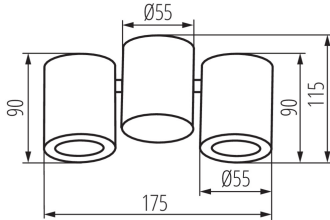

**Ax:** GU10

**Interval de temperatură ambiantă la care produsul poate fi expus [°C]:** 5÷25

**Materialul carcasei:** aliaj de aluminiu

**Tip de conexiune:** bloc cu șurub

**Intervalul secțiunilor transversale ale cablurilor aplicate [mm<sup>2</sup>]:** 0,75÷1,5

### DATE LOGISTICE:

**Cu sunt ambalate:** 10

**Număr de bucăți în ambalajul intermediar:** 1

**Număr de bucăți în ambalajul comun:** 10

**Greutate unitară netă [g]:** 480

**Greutate [g]:** 554

**Lungimea ambalajului unitar [cm]:** 18.5

## 32953 BLURRO 2xGU10 CO-W

Corp de iluminat pentru tavan tip spot

**Lățimea ambalajului unitar [cm]:** 6.5  
**Înălțimea ambalajului unitar [cm]:** 12  
**Greutatea cutiei de carton [kg]:** 5.54  
**Lățimea cutiei de carton [cm]:** 20.5  
**Înălțimea cutiei de carton [cm]:** 26.5  
**Lungimea cutiei de carton [cm]:** 35  
**Volumul cutiei de carton [m<sup>3</sup>]:** 0.019014