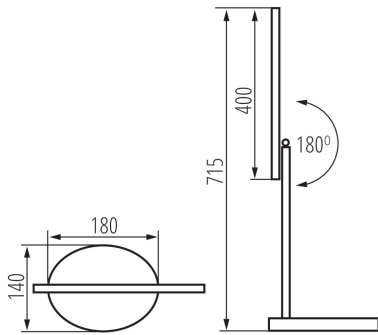

Posibilitate de conlucrare cu reostatul: nu

Comutator: da

Lungime [mm]: 180

Lățime [mm]: 140

Înălțime MAX [mm]: 715

Lungimea cablului [m]: 1.8

Sursă de lumină cu LED integrată: da

DATE TEHNICE:

Tip de conexiune: cablu terminat cu ștecher

Durată de încălzire a lămpii [s]: ≤ 1

Timp de aprindere a lămpii [s]: $\leq 0,5$

Corp de iluminat mobil în interval vertical [°]: 180

Grad IP: 20

Lampă de birou LED

DATE LOGISTICE:

Cu sunt ambalate: 8

Număr de bucăți în ambalajul intermediar: 1

Număr de bucăți în ambalajul comun: 8

Greutate unitară netă [g]: 672

Greutate [g]: 1012.5

Lungimea ambalajului unitar [cm]: 14.5

Lățimea ambalajului unitar [cm]: 18

Înălțimea ambalajului unitar [cm]: 44.5

Greutatea cutiei de carton [kg]: 8.1

Lățimea cutiei de carton [cm]: 38.5

Înălțimea cutiei de carton [cm]: 47

Lungimea cutiei de carton [cm]: 60