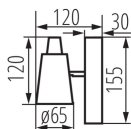

Corp de perete-tavan

5905339330901

Kanlux SEMPRA este o serie de spoturi elegante în alb-argintiu și negru-argintiu. Datorită benzii originale pe care sunt montate abajururile, toate modelele se vor dovedi atât în aplicațiile pentru tavan, cât și pentru perete - acest lucru ne oferă noi posibilități pentru amenajarea iluminării camerei. O soluție foarte interesantă este posibilitatea montării verticale pe perete, chiar și a unui corp de iluminat cu 4 surse de lumină.

DATE GENERALE:

Culoare: alb

Loc de montare: pentru montare pe perete, pentru montare pe tavan

Loc de aplicare: în interior

Distanță minimă de la obiectul iluminat: 0,5m

Lungime [mm]: 155

Înălțime [mm]: 120

DATE TEHNICE:

Tensiune nominală [V]: 220-240 AC

Frecvență nominală [Hz]: 50

Putere maximă [W]: max 10

Clasă de protecție împotriva șocurilor electrice: I

Sursă de lumină: PAR16

Sursa de lumină face parte din set: nu

Ax: GU10

Interval de temperatură ambiantă la care produsul poate fi expus [°C]: 5÷25

Materialul carcusei: oțel

Tip de conexiune: bloc cu șurub

Intervalul secțiunilor transversale ale cablurilor aplicate [mm²]: 0,75÷1,5

Corp de iluminat mobil în interval orizontal [°]: 310

Corp de iluminat mobil în interval vertical [°]: 90

Grad IP: 20

DATE LOGISTICE:

Cu sunt ambalate: 24

Număr de bucăți în ambalajul intermediar: 1

Număr de bucăți în ambalajul comun: 24

Greutate unitară netă [g]: 282

Greutate [g]: 354.17

Lungimea ambalajului unitar [cm]: 12

Lățimea ambalajului unitar [cm]: 7.5

Înălțimea ambalajului unitar [cm]: 16.5

Greutatea cutiei de carton [kg]: 8.50008

Lățimea cutiei de carton [cm]: 26

Înălțimea cutiei de carton [cm]: 33

Lungimea cutiei de carton [cm]: 51