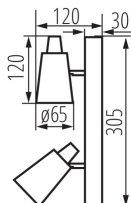

Corp de perete-tavan

5905339330925

Kanlux SEMPRA este o serie de spoturi elegante în alb-argintiu și negru-argintiu. Datorită benzii originale pe care sunt montate abajururile, toate modelele se vor dovedi atât în aplicațiile pentru tavan, cât și pentru perete - acest lucru ne oferă noi posibilități pentru amenajarea iluminării camerei. O soluție foarte interesantă este posibilitatea montării verticale pe perete, chiar și a unui corp de iluminat cu 4 surse de lumină.

DATE GENERALE:

Culoare: alb

Loc de montare: pentru montare pe perete, pentru montare pe tavan

Loc de aplicare: în interior

Distanță minimă de la obiectul iluminat: 0,5m

Lungime [mm]: 305

Înălțime [mm]: 120

DATE TEHNICE:

Tensiune nominală [V]: 220-240 AC

Frecvență nominală [Hz]: 50

Putere maximă [W]: 2 x max 10

Clasă de protecție împotriva șocurilor electrice: I

Sursă de lumină: PAR16

Sursa de lumină face parte din set: nu

Ax: GU10

Interval de temperatură ambiantă la care produsul poate fi expus [°C]: 5÷25

Materialul carcasei: oțel

Tip de conexiune: bloc cu șurub

Intervalul secțiunilor transversale ale cablurilor aplicate [mm²]: 0,75÷1,5

Corp de iluminat mobil în interval orizontal [°]: 310

Corp de iluminat mobil în interval vertical [°]: 90

Grad IP: 20

DATE LOGISTICE:

Cu sunt ambalate: 6

Număr de bucăți în ambalajul intermediar: 1

Număr de bucăți în ambalajul comun: 6

Greutate unitară netă [g]: 534

Greutate [g]: 681.67

Lungimea ambalajului unitar [cm]: 12

Lățimea ambalajului unitar [cm]: 7.5

Înălțimea ambalajului unitar [cm]: 31.5

Greutatea cutiei de carton [kg]: 4.09002

Lățimea cutiei de carton [cm]: 25

Înălțimea cutiei de carton [cm]: 26

Lungimea cutiei de carton [cm]: 33