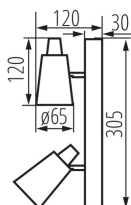

Corp de perete-tavan

5905339330932

Kanlux SEMPRA este o serie de spoturi elegante în alb-argintiu și negru-argintiu. Datorită benzii originale pe care sunt montate abajururile, toate modelele se vor dovedi atât în aplicațiile pentru tavan, cât și pentru perete - acest lucru ne oferă noi posibilități pentru amenajarea iluminării camerei. O soluție foarte interesantă este posibilitatea montării verticale pe perete, chiar și a unui corp de iluminat cu 4 surse de lumină.

DATE GENERALE:

Culoare: negru

Loc de montare: pentru montare pe perete, pentru montare pe tavan

Loc de aplicare: în interior

Distanță minimă de la obiectul iluminat: 0,5m

Lungime [mm]: 305

Înălțime [mm]: 120

DATE TEHNICE:

Tensiune nominală [V]: 220-240 AC

Frecvență nominală [Hz]: 50

Putere maximă [W]: 2 x max 10

Clasă de protecție împotriva șocurilor electrice: I

Sursă de lumină: PAR16

Sursa de lumină face parte din set: nu

Ax: GU10

Interval de temperatură ambiantă la care produsul poate fi expus [°C]: 5÷25

Materialul carcasei: oțel

Tip de conexiune: bloc cu șurub

Intervalul secțiunilor transversale ale cablurilor aplicate [mm²]: 0,75÷1,5

Corp de iluminat mobil în interval orizontal [°]: 310

Corp de iluminat mobil în interval vertical [°]: 90

Grad IP: 20

DATE LOGISTICE:

Cu sunt ambalate: 6

Număr de bucăți în ambalajul intermediar: 1

Număr de bucăți în ambalajul comun: 6

Greutate unitară netă [g]: 534

Greutate [g]: 681.67

Lungimea ambalajului unitar [cm]: 12

Lățimea ambalajului unitar [cm]: 7.5

Înălțimea ambalajului unitar [cm]: 31.5

Greutatea cutiei de carton [kg]: 4.09002

Lățimea cutiei de carton [cm]: 25

Înălțimea cutiei de carton [cm]: 26

Lungimea cutiei de carton [cm]: 33