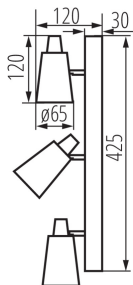

Corp de perete-tavan

5905339330949

Kanlux SEMPRA este o serie de spoturi elegante în alb-argintiu și negru-argintiu. Datorită benzii originale pe care sunt montate abajururile, toate modelele se vor dovedi atât în aplicațiile pentru tavan, cât și pentru perete - acest lucru ne oferă noi posibilități pentru amenajarea iluminării camerei. O soluție foarte interesantă este posibilitatea montării verticale pe perete, chiar și a unui corp de iluminat cu 4 surse de lumină.

DATE GENERALE:

Culoare: alb

Loc de montare: pentru montare pe perete, pentru montare pe tavan

Loc de aplicare: în interior

Distanță minimă de la obiectul iluminat: 0,5m

Lungime [mm]: 425

Înălțime [mm]: 120

DATE TEHNICE:

Ax: GU10

Interval de temperatură ambiantă la care produsul poate fi expus [°C]: 5÷25

Materialul carcasei: oțel

Tip de conexiune: bloc cu șurub

Intervalul secțiunilor transversale ale cablurilor aplicate [mm²]: 0,75÷1,5

Lățimea cutiei de carton [cm]: 25.5

Înălțimea cutiei de carton [cm]: 26

Lungimea cutiei de carton [cm]: 45

Corp de perete-tavan

Volumul cutiei de carton [m³]: 0.029835