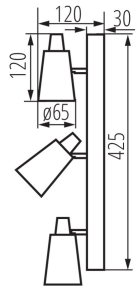

DATE GENERALE:

Culoare: negru

Loc de montare: pentru montare pe perete, pentru montare pe tavan

Loc de aplicare: în interior

Distanță minimă de la obiectul iluminat: 0,5m

Lungime [mm]: 425

Înălțime [mm]: 120

Ax: GU10

Interval de temperatură ambiantă la care produsul poate fi expus [°C]: 5÷25

Materialul carcasei: oțel

Tip de conexiune: bloc cu șurub

Intervalul secțiunilor transversale ale cablurilor aplicate [mm²]: 0,75÷1,5

Greutate unitară netă [g]: 736

Greutate [g]: 916.67

Lungimea ambalajului unitar [cm]: 12

Lățimea ambalajului unitar [cm]: 7.5

Înălțimea ambalajului unitar [cm]: 43.5

Greutatea cutiei de carton [kg]: 5.50002

Lățimea cutiei de carton [cm]: 25.5

Înălțimea cutiei de carton [cm]: 26

Lungimea cutiei de carton [cm]: 45

Corp de perete-tavan

Volumul cutiei de carton [m³]: 0.029835