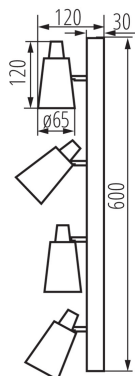

DATE GENERALE:

Culoare: alb

Loc de montare: pentru montare pe perete, pentru montare pe tavan

Loc de aplicare: în interior

Distanță minimă de la obiectul iluminat: 0,5m

Lungime [mm]: 600

Înălțime [mm]: 120

DATE TEHNICE:

Ax: GU10

Interval de temperatură ambiantă la care produsul poate fi expus [°C]: 5÷25

Materialul carcasei: oțel

Tip de conexiune: bloc cu șurub

Intervalul secțiunilor transversale ale cablurilor aplicate [mm²]: 0,75÷1,5

Greutate unitară netă [g]: 1014

Greutate [g]: 1225

Lungimea ambalajului unitar [cm]: 12

Lățimea ambalajului unitar [cm]: 7.5

Înălțimea ambalajului unitar [cm]: 61.5

Greutatea cutiei de carton [kg]: 9.8

Lățimea cutiei de carton [cm]: 26.5

Înălțimea cutiei de carton [cm]: 33

Lungimea cutiei de carton [cm]: 63

Corp de perete-tavan

Volumul cutiei de carton [m³]: 0.055094