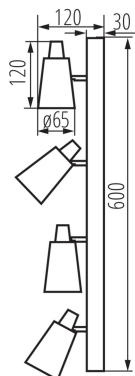

DATE GENERALE:

Culoare: negru

Loc de montare: pentru montare pe perete, pentru montare pe tavan

Loc de aplicare: în interior

Distanță minimă de la obiectul iluminat: 0,5m

Lungime [mm]: 600

Înălțime [mm]: 120

Ax: GU10

Interval de temperatură ambiantă la care produsul poate fi expus [°C]: 5÷25

Materialul carcasei: oțel

Tip de conexiune: bloc cu șurub

Intervalul secțiunilor transversale ale cablurilor aplicate [mm²]: 0,75÷1,5

Greutate unitară netă [g]: 1014

Greutate [g]: 1225

Lungimea ambalajului unitar [cm]: 12

Lățimea ambalajului unitar [cm]: 7.5

Înălțimea ambalajului unitar [cm]: 61.5

Greutatea cutiei de carton [kg]: 9.8

Lățimea cutiei de carton [cm]: 26.5

Înălțimea cutiei de carton [cm]: 33

Lungimea cutiei de carton [cm]: 63

Corp de perete-tavan

Volumul cutiei de carton [m³]: 0.055094