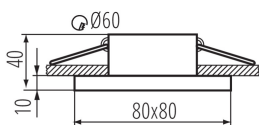

33121 FLINI IP44 DSL-W

Inel pentru corp de iluminat tip spot

5905339331212

IP
44/20

HIGH
quality
finish

Kanlux FLINI sunt corpuri de iluminat de tavan dedicate băilor și camerelor cu umiditate ridicată. Datorită designului lor, sunt rezistente la umiditate (IP44). Kanlux FLINI sunt disponibile în două forme - rotunde și pătrate. Putem alege un corp de iluminat în alb mat sau negru mat, două astfel de culori universale ne vor permite să potrivim aceste corpuri la aproape orice interior. Kanlux FLINI, datorită designului său, seamănă cu un corp mic aplicat, care vorbește în plus pentru utilizarea lor, indiferent de stilul băii noastre.

DATE GENERALE:

Culoare: alb

Loc de montare: pentru încastrare în tavan

Loc de aplicare: în interior

Distanță minimă de la obiectul iluminat: 0,5m

inel decorativ fără suport ceramic: da

Produsul nu este adecvat pentru acoperirea cu material termoizolant: da

Lungime [mm]: 80

Lățime [mm]: 80

Înălțime [mm]: 50

Orificiu de montare [mm]: Ø60

DATE TEHNICE:

Tensiune nominală [V]: 12 AC; 12 DC; 220-240 AC

Putere maximă [W]: max 10

Clasă de protecție împotriva șocurilor electrice: II/III

Sursă de lumină: MR16/PAR16

Sursa de lumină face parte din set: nu

Ax: Gx5,3/GU10

Materialul carcasei: aliaj de aluminiu

Reglare unghiulară a corpului de iluminat: none

Grad IP: 44/20

DATE LOGISTICE:

Cu sunt ambalate: 50

Număr de bucăți în ambalajul intermediar: 1

Număr de bucăți în ambalajul comun: 50

Greutate unitară netă [g]: 110

Greutate [g]: 158

Lungimea ambalajului unitar [cm]: 9

Lățimea ambalajului unitar [cm]: 10

Înălțimea ambalajului unitar [cm]: 5.5

Greutatea cutiei de carton [kg]: 7.9

Lățimea cutiei de carton [cm]: 23

Înălțimea cutiei de carton [cm]: 27.5

Lungimea cutiei de carton [cm]: 47