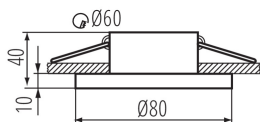

33122 FLINI IP44 DSO-B

Inel pentru corp de iluminat tip spot

5905339331229

IP
44/20

HIGH
quality
finish

Kanlux FLINI sunt corpuri de iluminat de tavan dedicate băilor și camerelor cu umiditate ridicată. Datorită designului lor, sunt rezistente la umiditate (IP44). Kanlux FLINI sunt disponibile în două forme - rotunde și pătrate. Putem alege un corp de iluminat în alb mat sau negru mat, două astfel de culori universale ne vor permite să potrivim aceste corpuri la aproape orice interior. Kanlux FLINI, datorită designului său, seamănă cu un corp mic aplicat, care vorbește în plus pentru utilizarea lor, indiferent de stilul băii noastre.

DATE GENERALE:

Culoare: negru

Loc de montare: pentru încastrare în tavan

Loc de aplicare: în interior

Distanță minimă de la obiectul iluminat: 0,5m

inel decorativ fără suport ceramic: da

Produsul nu este adecvat pentru acoperirea cu material termoizolant: da

Înălțime [mm]: 50

Diametru [mm]: 80

Orificiu de montare [mm]: Ø60

DATE TEHNICE:

Tensiune nominală [V]: 12 AC; 12 DC; 220-240 AC

Putere maximă [W]: max 10

Clasă de protecție împotriva șocurilor electrice: II/III

Sursă de lumină: MR16/PAR16

Sursa de lumină face parte din set: nu

Ax: Gx5,3/GU10

Materialul carcasei: aliaj de aluminiu aliaj de aluminiu

Reglare unghiulară a corpului de iluminat: none

Grad IP: 44/20

DATE LOGISTICE:

Cu sunt ambalate: 50

Număr de bucăți în ambalajul intermediar: 1

Număr de bucăți în ambalajul comun: 50

Greutate unitară netă [g]: 92

Greutate [g]: 140

Lungimea ambalajului unitar [cm]: 9

Lățimea ambalajului unitar [cm]: 10

Înălțimea ambalajului unitar [cm]: 5.5

Greutatea cutiei de carton [kg]: 7

Lățimea cutiei de carton [cm]: 23

Înălțimea cutiei de carton [cm]: 27.5

Lungimea cutiei de carton [cm]: 47

Volumul cutiei de carton [m³]: 0.029728