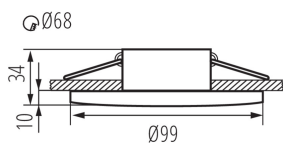

33126 DROXY IP65 DSO-B

Inel pentru corp de iluminat tip spot

5905339331267

IP
65/20

HIGH
quality
finish

Kanlux DROXY IP65 este o familie de spoturi decorative dedicate băilor și încăperilor cu umiditate ridicată (IP65/20). Familia acestor inele este formată din 2 modele de carcase rotunde. Caracteristica lor distinctivă este suprafața decorativă, excepțional de netedă, care, combinată cu culorile mate (alb și negru), conferă un efect neobișnuit de elegant, dar discret în încăperea în care sunt instalate.

DATE GENERALE:

Culoare: negru

Loc de montare: pentru încastrare în tavan

Loc de aplicare: în interior și exterior

Distanță minimă de la obiectul iluminat: 0,5m

inel decorativ fără suport ceramic: da

Înălțime [mm]: 34

Diametru [mm]: 99

Orificiu de montare [mm]: Ø68

DATE TEHNICE:

Tensiune nominală [V]: 12 AC; 12 DC; 220-240 AC

Putere maximă [W]: max 10

Clasă de protecție împotriva șocurilor electrice: II/III

Sursă de lumină: MR16/PAR16

Sursa de lumină face parte din set: nu

Ax: GX5.3/GU10

Interval de temperatură ambiantă la care produsul poate fi expus [°C]: -10÷35

Materialul carcasei: aliaj de aluminiu

Reglare unghiulară a corpului de iluminat: none

Grad IP: 65/20

DATE LOGISTICE:

Cu sunt ambalate: 50

Număr de bucăți în ambalajul intermediar: 1

Număr de bucăți în ambalajul comun: 50

Greutate unitară netă [g]: 140

Greutate [g]: 184

Lungimea ambalajului unitar [cm]: 10.5

Lățimea ambalajului unitar [cm]: 5

Înălțimea ambalajului unitar [cm]: 10.5

Greutatea cutiei de carton [kg]: 9.2

Lățimea cutiei de carton [cm]: 28.5

Înălțimea cutiei de carton [cm]: 23