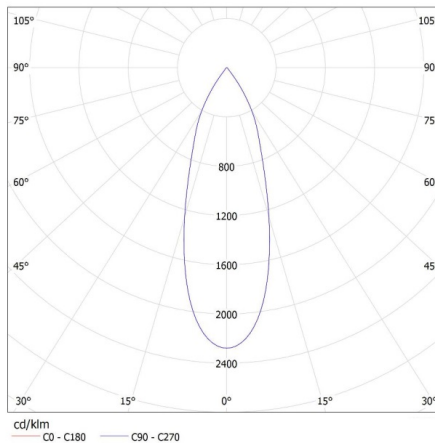

KANLUX S.A. (kat 33130+33141) ATL1 18W-930-S6-W + 33141 / LDC (Polar)