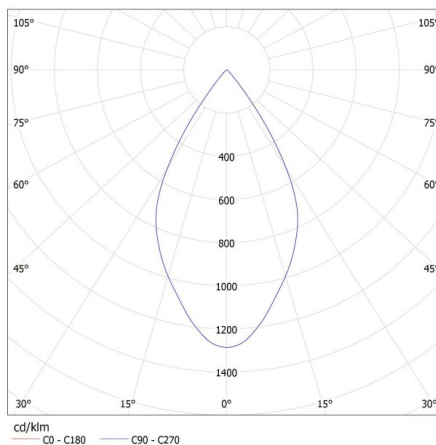

KANLUX S.A. (kat 33130+33140) ATL1 18W-930-S6-W + 33140 / LDC (Polar)