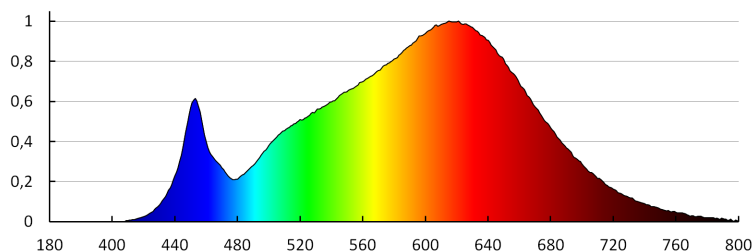

INFORMAȚII SUPLIMENTARE:

- 5 ani Garanție în conformitate cu prevederile declarației de garanție, disponibile pe site

KANLUX S.A. (kat 33130) ATL1 18W-930-S6-W / LDC (Polar)