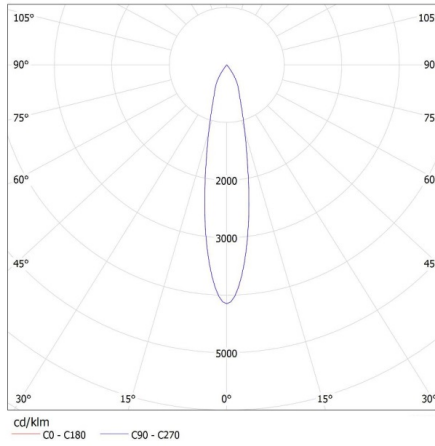

Proiector pe sina

Luminaire: KANLUX S.A. (kat 33130+33140) ATL1 18W-930-S6-W + 33140
Lamps: 1 x ATL1 18W-930-S6