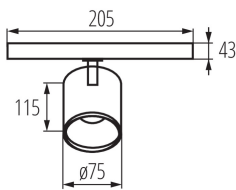

Proiector pe sina

5905339331304

Kanlux ACORD ATL 1 sunt corpuri de iluminat integrate pentru a fi montate pe șină trifazată. Sunt lămpi care pot fi adaptate nevoilor noastre individuale. Putem alege pe alb sau negru, două puteri (18W și 30W), culoarea luminii și unghiul de iluminare (standard este 60°, dar putem înlocui reflectorul și schimba unghiul la 15° sau 36°) în funcție de cum dorim să iluminăm suprafața sau un detaliu specific. Kanlux ACORD ATL 1 are o durabilitate de 50.000 de ore și o garanție de 5 ani. Componentele cheie de marcă (LED COB și sursa de alimentare), nivelul ridicat de redare a culorilor reale (CRI > 90) și eliminarea strălucirii (UGR < 19) sunt alte avantaje ale acestor corpuri de iluminat unice.

DATE GENERALE:

Culoare: alb

Loc de montare: pe șină TEAR

Loc de aplicare: în interior

Distanță minimă de la obiectul iluminat: 0,5m

Posibilitate de conlucrare cu reostatul: nu

Sursă de lumină cu LED integrată: da

DATE TEHNICE:

Tensiune nominală [V]: 220-240 AC

Frecvență nominală [Hz]: 50

Putere maximă [W]: 18

Clasă de protecție împotriva șocurilor electrice: II

Tip de diodă: LED COB

Flux luminos [lm]: 1700

Culoarea luminii: alb cald

Temperatura de culoare corelată [K]: 3000

Consecvența culorii în elipse McAdam: ≤6

Indicele de redare a culorilor: 90

Durabilitate [h]: 50000

Număr de cicluri pornit/oprit: ≥30000

Unghi de iluminare [°]: 60

Eficiența luminoasă a lămpii [lm/W]: 94

Interval de temperatură ambiantă la care produsul poate fi expus [°C]: 5÷25

Materialul carcusei: aliaj de aluminiu

Materialul geamului de protecție: material din plastic

Durată de încălzire a lămpii [s]: ≤1

Timp de aprindere a lămpii [s]: ≤0,5

Corp de iluminat mobil în interval orizontal [°]: 315

Corp de iluminat mobil în interval vertical [°]: 90

Grad IP: 20

DATE LOGISTICE:

Cu sunt ambalate: 20

Număr de bucăți în ambalajul intermediar: 1

Număr de bucăți în ambalajul comun: 20

Greutate unitară netă [g]: 530

Greutate [g]: 655