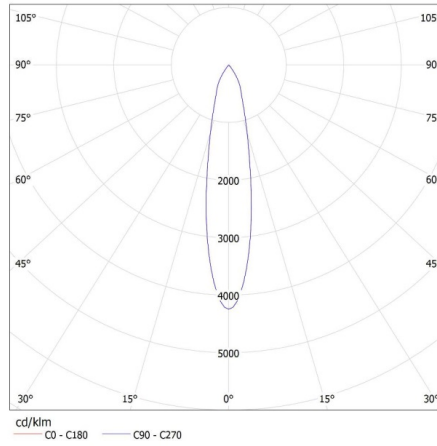

33131 ATL1 18W-930-S6-B

Proiector pe sina

KANLUX S.A. (kat 33131+33140) ATL1 18W-930-S6-B + 33140 / LDC (Polar)

Luminaire: KANLUX S.A. (kat 33131+33140) ATL1 18W-930-S6-B + 33140
Lamps: 1 x ATL1 18W-930-S6