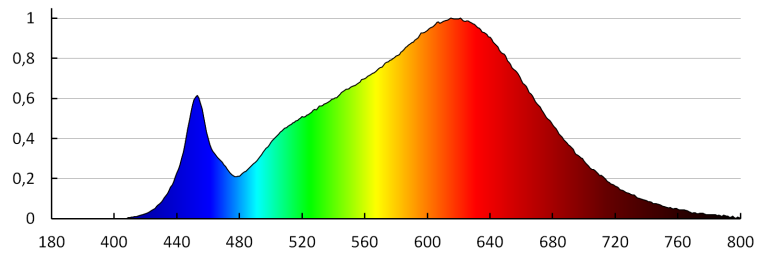

INFORMAȚII SUPLIMENTARE:

- 5 ani Garanție în conformitate cu prevederile declarației de garanție, disponibile pe site

KANLUX S.A. (kat 33131) ATL1 18W-930-S6-B / LDC (Polar)