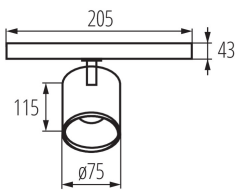

Proiector pe sina

5905339331311

Kanlux ACORD ATL 1 sunt corpuri de iluminat integrate pentru a fi montate pe șină trifazată. Sunt lămpi care pot fi adaptate nevoilor noastre individuale. Putem alege pe alb sau negru, două puteri (18W și 30W), culoarea luminii și unghiul de iluminare (standard este 60°, dar putem înlocui reflectorul și schimba unghiul la 15° sau 36°) în funcție de cum dorim să iluminăm suprafața sau un detaliu specific. Kanlux ACORD ATL 1 are o durabilitate de 50.000 de ore și o garanție de 5 ani. Componentele cheie de marcă (LED COB și sursa de alimentare), nivelul ridicat de redare a culorilor reale (CRI > 90) și eliminarea strălucirii (UGR < 19) sunt alte avantaje ale acestor corpuri de iluminat unice.

DATE GENERALE:

Culoare: negru

Loc de montare: pe șină TEAR

Loc de aplicare: în interior

Distanță minimă de la obiectul iluminat: 0,5m

Posibilitate de conlucrare cu reostatul: nu

Sursă de lumină cu LED integrată: da

DATE TEHNICE:

Tensiune nominală [V]: 220-240 AC

Frecvență nominală [Hz]: 50

Putere maximă [W]: 18

Clasă de protecție împotriva șocurilor electrice: II

Tip de diodă: LED COB

Flux luminos [lm]: 1700

Culoarea luminii: alb cald

Temperatura de culoare corelată [K]: 3000

Consecvența culorii în elipse McAdam: ≤6

Indicele de redare a culorilor: 90

Durabilitate [h]: 50000

Număr de cicluri pornit/oprit: ≥30000

Unghi de iluminare [°]: 60

Eficiența luminoasă a lămpii [lm/W]: 94

Interval de temperatură ambiantă la care produsul poate fi expus [°C]: 5÷25

Materialul carcasei: aliaj de aluminiualiaj de aluminiualiaj de aluminiu

Materialul geamului de protecție: material din plastic

Durată de încălzire a lămpii [s]: ≤1

Timp de aprindere a lămpii [s]: ≤0,5

Corp de iluminat mobil în interval orizontal [°]: 315

Corp de iluminat mobil în interval vertical [°]: 90

Grad IP: 20

DATE LOGISTICE:

Cu sunt ambalate: 20

Număr de bucăți în ambalajul intermediar: 1

Număr de bucăți în ambalajul comun: 20

Greutate unitară netă [g]: 530

Greutate [g]: 655