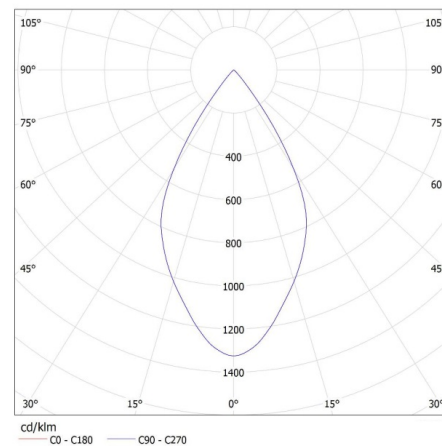

Proiector pe sina

Lungimea ambalajului unitar [cm]: 20
Lățimea ambalajului unitar [cm]: 8
Înălțimea ambalajului unitar [cm]: 16.5
Greutatea cutiei de carton [kg]: 13.1
Lățimea cutiei de carton [cm]: 43
Înălțimea cutiei de carton [cm]: 35.5
Lungimea cutiei de carton [cm]: 43
Volumul cutiei de carton [m³]: 0.06564

INFORMAȚII SUPLIMENTARE:

- 5 ani Garanție în conformitate cu prevederile declarației de garanție, disponibile pe site