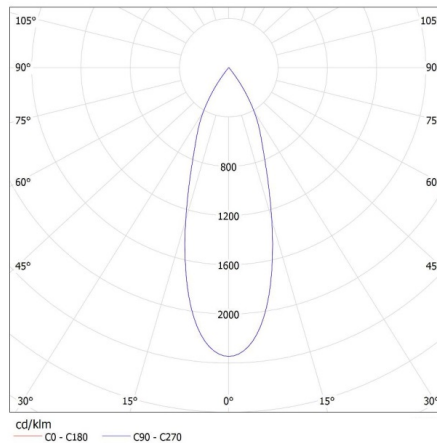

KANLUX S.A. (kat 33131+33141) ATL1 18W-930-S6-B + 33141 / LDC (Polar)

Luminaire: KANLUX S.A. (kat 33131+33141) ATL1 18W-930-S6-B + 33141
Lamps: 1 x ATL1 18W-930-S6