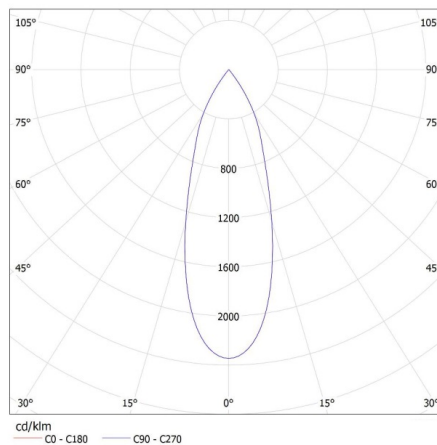

KANLUX S.A. (kat 33133+33141) ATL1 18W-940-S6-B + 33141 / LDC (Polar)

Luminaire: KANLUX S.A. (kat 33133+33141) ATL1 18W-940-S6-B + 33141
Lamps: 1 x ATL1 18W-940-S6