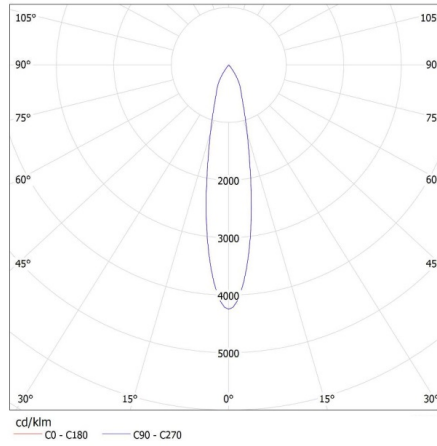

33133 ATL1 18W-940-S6-B

Proiector pe sina

KANLUX S.A. (kat 33133+33140) ATL1 18W-940-S6-B + 33140 / LDC (Polar)

Luminaire: KANLUX S.A. (kat 33133+33140) ATL1 18W-940-S6-B + 33140
Lamps: 1 x ATL1 18W-940-S6