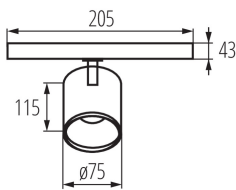

Proiector pe sina

5905339331335

Kanlux ACORD ATL 1 sunt corpuri de iluminat integrate pentru a fi montate pe șină trifazată. Sunt lămpi care pot fi adaptate nevoilor noastre individuale. Putem alege pe alb sau negru, două puteri (18W și 30W), culoarea luminii și unghiul de iluminare (standard este 60°, dar putem înlocui reflectorul și schimba unghiul la 15° sau 36°) în funcție de cum dorim să iluminăm suprafața sau un detaliu specific. Kanlux ACORD ATL 1 are o durabilitate de 50.000 de ore și o garanție de 5 ani. Componentele cheie de marcă (LED COB și sursa de alimentare), nivelul ridicat de redare a culorilor reale (CRI > 90) și eliminarea strălucirii (UGR < 19) sunt alte avantaje ale acestor corpuri de iluminat unice.

DATE GENERALE:

Culoare: negru

Loc de montare: pe șină TEAR

Loc de aplicare: în interior

Distanță minimă de la obiectul iluminat: 0,5m

Posibilitate de conlucrare cu reostatul: nu

Sursă de lumină cu LED integrată: da

DATE TEHNICE:

Tensiune nominală [V]: 220-240 AC

Frecvență nominală [Hz]: 50

Putere maximă [W]: 18

Clasă de protecție împotriva șocurilor electrice: II

Tip de diodă: LED COB

Flux luminos [lm]: 1800

Culoarea luminii: alb

Temperatura de culoare corelată [K]: 4000

Consecvența culorii în elipse McAdam: ≤6

Indicele de redare a culorilor: 90

Durabilitate [h]: 50000

Număr de cicluri pornit/oprit: ≥30000

Unghi de iluminare [°]: 60

Eficiența luminoasă a lămpii [lm/W]: 100

Interval de temperatură ambiantă la care produsul poate fi expus [°C]: 5÷25

Materialul carcusei: aliaj de aluminiualiaj de aluminiualiaj de aluminiu

Materialul geamului de protecție: material din plastic

Durată de încălzire a lămpii [s]: ≤1

Timp de aprindere a lămpii [s]: ≤0,5

Corp de iluminat mobil în interval orizontal [°]: 315

Corp de iluminat mobil în interval vertical [°]: 90

Grad IP: 20

DATE LOGISTICE:

Cu sunt ambalate: 20

Număr de bucăți în ambalajul intermediar: 1

Număr de bucăți în ambalajul comun: 20

Greutate unitară netă [g]: 530

Greutate [g]: 655