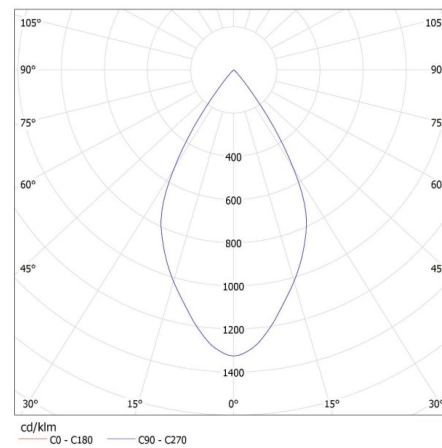

Proiector pe sina

Lungimea ambalajului unitar [cm]: 20
Lățimea ambalajului unitar [cm]: 8
Înălțimea ambalajului unitar [cm]: 16.5
Greutatea cutiei de carton [kg]: 13.1
Lățimea cutiei de carton [cm]: 43
Înălțimea cutiei de carton [cm]: 35.5
Lungimea cutiei de carton [cm]: 43
Volumul cutiei de carton [m³]: 0.06564

INFORMAȚII SUPPLEMENTARE:

- 5 ani Garanție în conformitate cu prevederile declarației de garanție, disponibile pe site