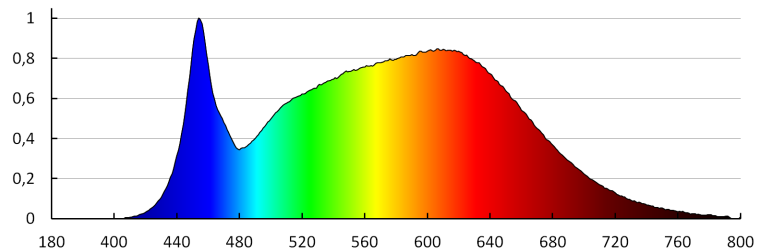

INFORMAȚII SUPPLEMENTARE:

- 5 ani Garanție în conformitate cu prevederile declarației de garanție, disponibile pe site

KANLUX S.A. (kat 33133) ATL1 18W-940-S6-B / LDC (Polar)