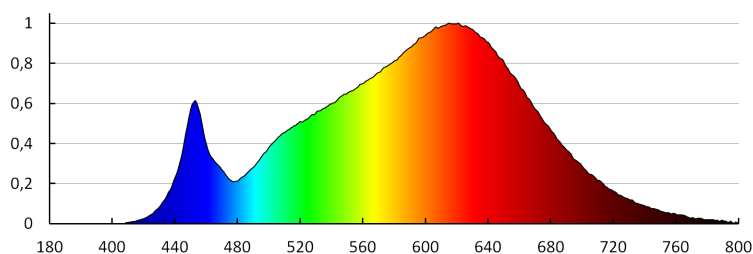

INFORMAȚII SUPLIMENTARE:

- 5 ani Garanție în conformitate cu prevederile declarației de garanție, disponibile pe site

KANLUX S.A. (kat 33134) ATL1 30W-930-S6-W / LDC (Polar)