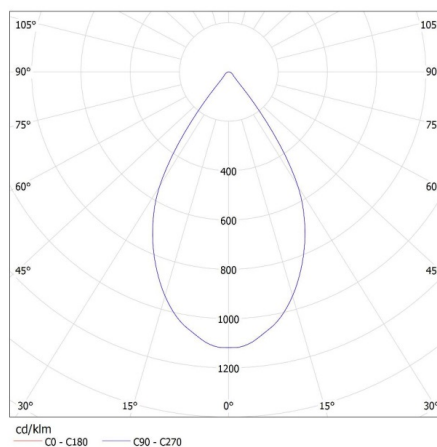

Proiector pe sina

Lungimea ambalajului unitar [cm]: 18
Lățimea ambalajului unitar [cm]: 9.5
Înălțimea ambalajului unitar [cm]: 25.5
Greutatea cutiei de carton [kg]: 14.20005
Lățimea cutiei de carton [cm]: 28
Înălțimea cutiei de carton [cm]: 50
Lungimea cutiei de carton [cm]: 56.5
Volumul cutiei de carton [m³]: 0.0791

INFORMAȚII SUPLIMENTARE:

- 5 ani Garanție în conformitate cu prevederile declarației de garanție, disponibile pe site