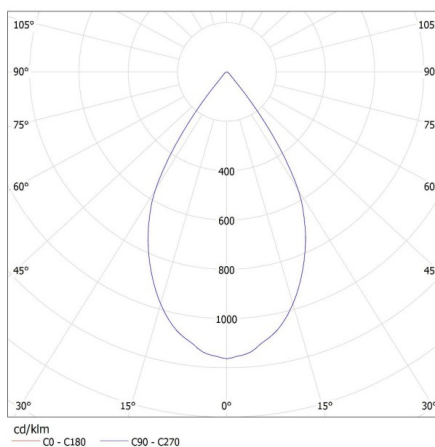

KANLUX S.A. (kat 33135) ATL1 30W-930-S6-B / LDC (Polar)