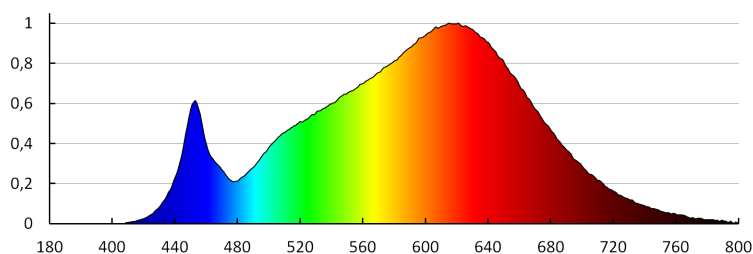

INFORMAȚII SUPLIMENTARE:

- 5 ani Garanție în conformitate cu prevederile declarației de garanție, disponibile pe site

KANLUX S.A. (kat 33135) ATL1 30W-930-S6-B / LDC (Polar)