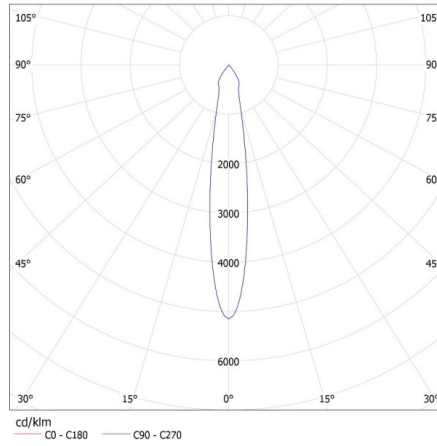

33135 ATL1 30W-930-S6-B

Proiector pe sina

KANLUX S.A. (kat 33135+33142) ATL1 30W-930-S6-B + 33142 / LDC (Polar)

Luminaire: KANLUX S.A. (kat 33135+33142) ATL1 30W-930-S6-B + 33142
Lamps: 1 x ATL1 30W-930-S6