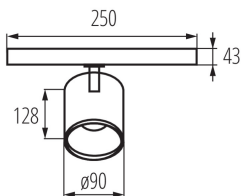

Proiector pe sina