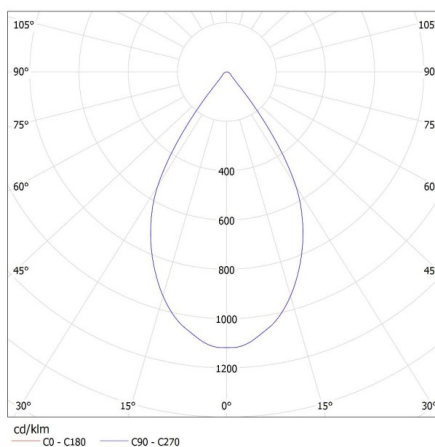

KANLUX S.A. (kat 33136) ATL1 30W-940-S6-W / LDC (Polar)