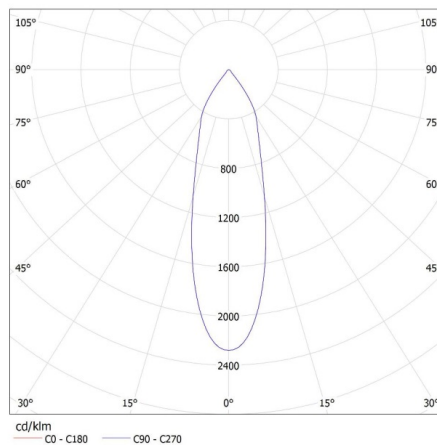

KANLUX S.A. (kat 33136+33143) ATL1 30W-940-S6-W + 33143 / LDC (Polar)

Luminaire: KANLUX S.A. (kat 33136+33143) ATL1 30W-940-S6-W + 33143
Lamps: 1 x ATL1 30W-940-S6