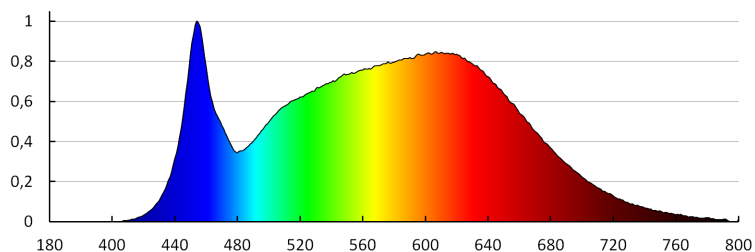

INFORMAȚII SUPLIMENTARE:

- 5 ani Garanție în conformitate cu prevederile declarației de garanție, disponibile pe site