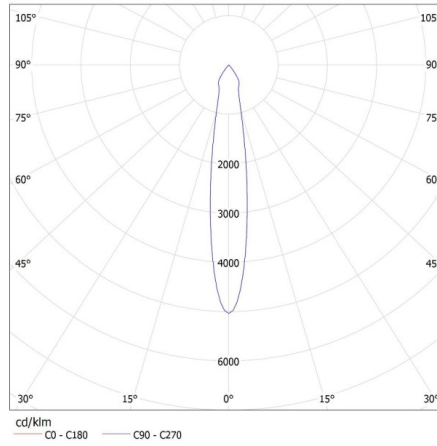

33136 ATL1 30W-940-S6-W

Proiector pe sina

KANLUX S.A. (kat 33136+33142) ATL1 30W-940-S6-W + 33142 / LDC (Polar)

Luminaire: KANLUX S.A. (kat 33136+33142) ATL1 30W-940-S6-W + 33142
Lamps: 1 x ATL1 30W-940-S6