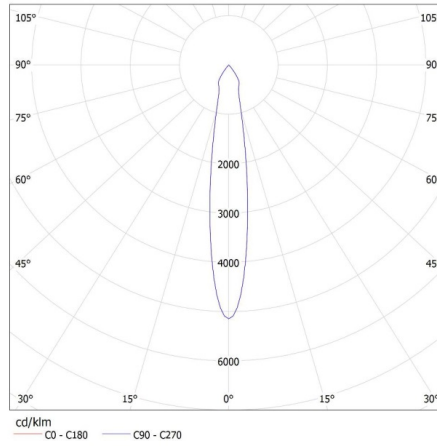

33137 ATL1 30W-940-S6-B

Proiector pe sina

KANLUX S.A. (kat 33137+33142) ATL1 30W-940-S6-B + 33142 / LDC (Polar)

Luminaire: KANLUX S.A. (kat 33137+33142) ATL1 30W-940-S6-B + 33142
Lamps: 1 x ATL1 30W-940-S6