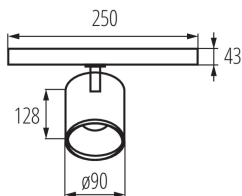

Proiector pe sina