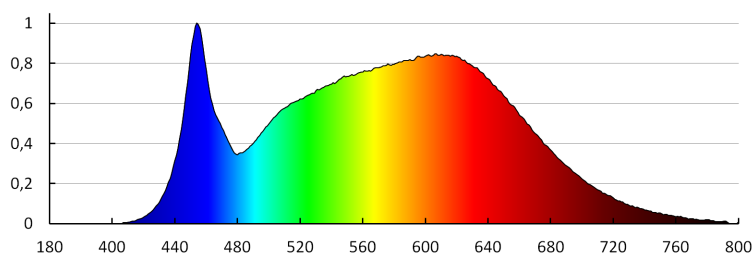

INFORMAȚII SUPLIMENTARE:

- 5 ani Garanție în conformitate cu prevederile declarației de garanție, disponibile pe site

KANLUX S.A. (kat 33137) ATL1 30W-940-S6-B / LDC (Polar)