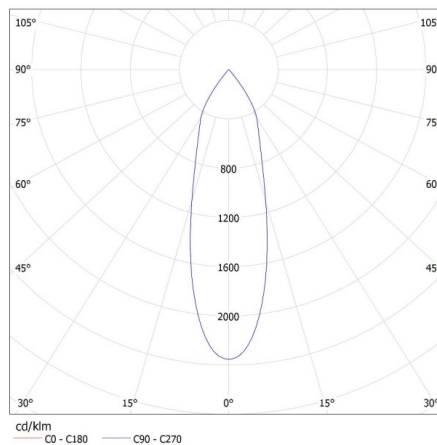

KANLUX S.A. (kat 33137+33143) ATL1 30W-940-S6-B + 33143 / LDC (Polar)

Luminaire: KANLUX S.A. (kat 33137+33143) ATL1 30W-940-S6-B + 33143
Lamps: 1 x ATL1 30W-940-S6