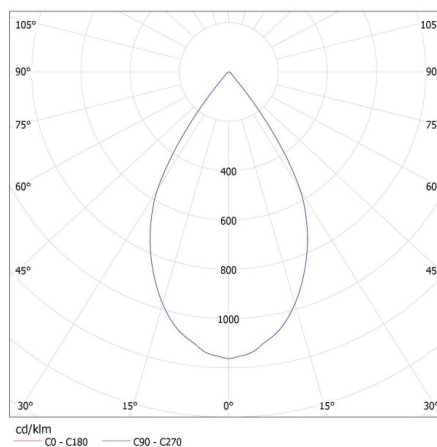

Proiector pe sina

Lungimea ambalajului unitar [cm]: 18
Lățimea ambalajului unitar [cm]: 9.5
Înălțimea ambalajului unitar [cm]: 25.5
Greutatea cutiei de carton [kg]: 14.20005
Lățimea cutiei de carton [cm]: 28
Înălțimea cutiei de carton [cm]: 50
Lungimea cutiei de carton [cm]: 56.5
Volumul cutiei de carton [m³]: 0.0791

INFORMAȚII SUPLIMENTARE:

- 5 ani Garanție în conformitate cu prevederile declarației de garanție, disponibile pe site