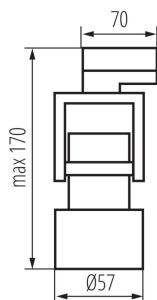

Proiector pe sina

5905339331489

DATE GENERALE:

Culoare: negru

Loc de montare: na szynę TEAR

Loc de aplicare: în interior

Distanță minimă de la obiectul iluminat: 0,5m

DATE TEHNICE:

Grad IP: 20

DATE LOGISTICE:

Unitate de măsură: bucată

Cu sunt ambalate: 20

Număr de bucăți în ambalajul intermediar: 1

Număr de bucăți în ambalajul comun: 20

Greutate unitară netă [g]: 240

Greutate [g]: 304.5

Lungimea ambalajului unitar [cm]: 9

Lățimea ambalajului unitar [cm]: 6

Înălțimea ambalajului unitar [cm]: 18

Greutatea cutiei de carton [kg]: 6.09

Lățimea cutiei de carton [cm]: 21

Înălțimea cutiei de carton [cm]: 38

Lungimea cutiei de carton [cm]: 34.5

Volumul cutiei de carton [m³]: 0.027531

INFORMAȚII SUPLIMENTARE:

- 5 ani Garanție în conformitate cu prevederile declarației de garanție, disponibile pe site

Proiector pe sina