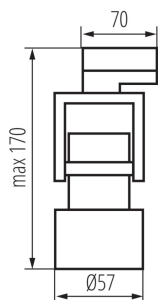

### DATE GENERALE:

**Culoare:** alb

**Loc de montare:** na szynę TEAR

**Loc de aplicare:** în interior

**Distanță minimă de la obiectul iluminat:** 0,5m

### DATE LOGISTICE:

**Unitate de măsură:** bucată

**Cu sunt ambalate:** 20

**Număr de bucăți în ambalajul intermediar:** 1

**Număr de bucăți în ambalajul comun:** 20

**Greutate unitară netă [g]:** 240

**Greutate [g]:** 304.5

**Lungimea ambalajului unitar [cm]:** 9

**Lățimea ambalajului unitar [cm]:** 6

**Înălțimea ambalajului unitar [cm]:** 18

**Greutatea cutiei de carton [kg]:** 6.09

**Lățimea cutiei de carton [cm]:** 21

**Înălțimea cutiei de carton [cm]:** 38