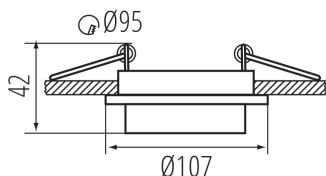

Inel pentru corp de iluminat tip spot

5905339331656

DATE GENERALE:

Culoare: negru

Loc de montare: pentru încastrare în tavan

Loc de aplicare: în interior

Distanță minimă de la obiectul iluminat: 0,5m

inel decorativ fără suport ceramic: da

Produsul nu este adecvat pentru acoperirea cu material termoizolant: da

Înălțime [mm]: 42

Diametru [mm]: 107

Orificiu de montare [mm]: Ø95

DATE TEHNICE:

Tensiune nominală [V]: 12 AC; 12 DC; 220-240 AC

Putere maximă [W]: max 10

Materialul carcasei: aliaj de aluminiu

Reglare unghiulară a corpului de iluminat: pe o axă

Reglare unghiulară a corpului de iluminat [°]: 20

Grad IP: 20

DATE LOGISTICE:

Cu sunt ambalate: 50

Număr de bucăți în ambalajul comun: 50

Înălțimea cutiei de carton [cm]: 26.5

Lungimea cutiei de carton [cm]: 61.5

Volumul cutiei de carton [m³]: 0.046448

INFORMAȚII SUPPLEMENTARE:

- Inel decorativ fără suport ceramic

Inel pentru corp de iluminat tip spot