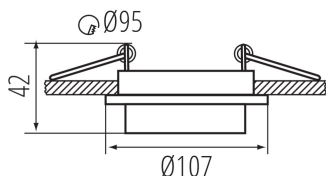

Inel pentru corp de iluminat tip spot

5905339331663

DATE GENERALE:

Culoare: alb

Loc de montare: pentru încastrare în tavan

Loc de aplicare: în interior

Distanță minimă de la obiectul iluminat: 0,5m

inel decorativ fără suport ceramic: da

Produsul nu este adecvat pentru acoperirea cu material termoizolant: da

Înălțime [mm]: 42

Diametru [mm]: 107

Orificiu de montare [mm]: Ø95

DATE TEHNICE:

Tensiune nominală [V]: 12 AC; 12 DC; 220-240 AC

Putere maximă [W]: max 10

Materialul carcasei: aliaj de aluminiualiaj de aluminiualiaj de aluminiu

Reglare unghiulară a corpului de iluminat: pe o axă

Reglare unghiulară a corpului de iluminat [°]: 20

Grad IP: 20

DATE LOGISTICE:

Cu sunt ambalate: 50

Lățimea cutiei de carton [cm]: 28.5

Înălțimea cutiei de carton [cm]: 26.5

Lungimea cutiei de carton [cm]: 61.5

Volumul cutiei de carton [m³]: 0.046448

INFORMAȚII SUPPLEMENTARE:

- Inel decorativ fără suport ceramic