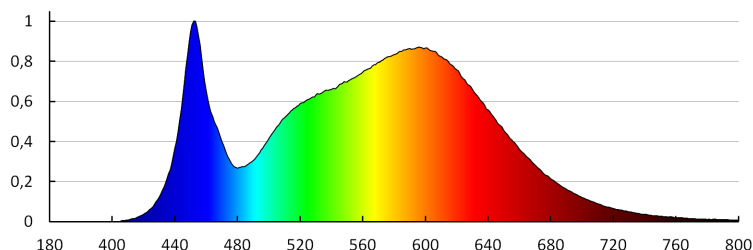

INFORMAȚII SUPLIMENTARE:

- 5 ani Garanție în conformitate cu prevederile declarației de garanție, disponibile pe site

KANLUX S.A. (kat 33171) TP STRONG LED 75W-NW / LDC (Polar)