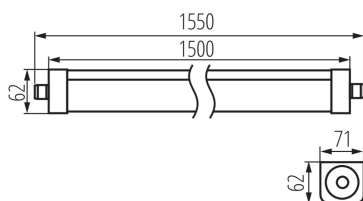

Posibilitate de conlucrare cu reostatul: nu

Lungime [mm]: 1500

Lățime [mm]: 72

Înălțime [mm]: 63

Sursă de lumină cu LED integrată: da

DATE TEHNICE:

Tensiune nominală [V]: 220-240 AC

Frecvență nominală [Hz]: 50

Interval de temperatură ambiantă la care produsul poate fi expus [°C]: -20÷40

Materialul carcasei: material din plastic

Tip de conexiune: bloc cu autoblocare

Intervalul secțiunilor transversale ale cablurilor aplicate [mm²]: 1,5÷2,5

Durată de încălzire a lămpii [s]: <1

Timp de aprindere a lămpii [s]: ≤0,5

33171 TP STRONG LED 75W-NW

Corp de iluminat liniar LED

Număr maxim de corpuri de iluminat conectate prin trecere: 10

Grad IK: 08

Grad IP: 65

DATE LOGISTICE:

Cu sunt ambalate: 6

Număr de bucăți în ambalajul intermediar: 1

Număr de bucăți în ambalajul comun: 6

Greutate unitară netă [g]: 1210

Greutate [g]: 1433.33

Lungimea ambalajului unitar [cm]: 157.5