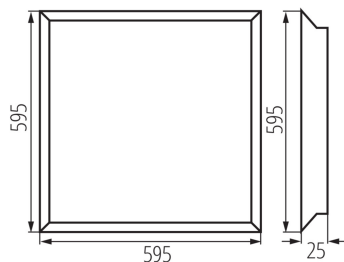

DATE GENERALE:

Culoare: alb

Loc de montare: pentru încastare în tavan

Loc de aplicare: în interior

Distanță minimă de la obiectul iluminat: 0,5m

Posibilitate de conlucrare cu reostatul: nu

Produsul nu este adecvat pentru acoperirea cu material termoizolant: da

Sursa de alimentare inclusă în set: da

Lungime [mm]: 595

Lățime [mm]: 595

Înălțime [mm]: 25

Sursă de lumină cu LED integrată: da

DATE TEHNICE:

Tensiune nominală [V]: 220-240 AC

Frecvență nominală [Hz]: 50

Putere maximă [W]: 38

Clasă de protecție împotriva șocurilor electrice: II

Materialul abajurului: PS

Tip de diodă: LED SMD

Fluxul luminos al corpului de iluminat [lm]: 3800

Culoarea luminii: alb

Temperatura de culoare corelată [K]: 4000

Consecvența culorii în elipse McAdam: ≤6

Indicele de redare a culorilor: 80

Durabilitate [h]: 50000

Număr de cicluri pornit/oprit: ≥50000

Unghi de iluminare [°]: 120

Eficiența luminoasă a lămpii [lm/W]: 100

Interval de temperatură ambiantă la care produsul poate fi expus [°C]: 5÷25

Materialul carcasei: fier

Materialul panoului/cadrului: fier

Tip de conexiune: bloc cu autoblocare