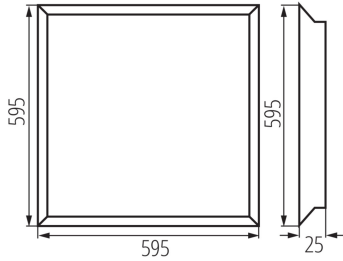

Panou LED incastat

Durată de încălzire a lămpii [s]: ≤ 1

Temp de aprindere a lămpii [s]: $\leq 0,5$

Grad IP: 20

DATE LOGISTICE:

Cu sunt ambalate: 5

Număr de bucăți în ambalajul intermediar : 1

Număr de bucăți în ambalajul comun : 5

Greutate unitară netă [g]: 1614

Greutate [g]: 2140

Lungimea ambalajului unitar [cm]: 60

Lățimea ambalajului unitar [cm]: 3

Înălțimea ambalajului unitar [cm]: 64

Greutatea cutiei de carton [kg]: 10.7

Lățimea cutiei de carton [cm]: 16.5

Înălțimea cutiei de carton [cm]: 66

Lungimea cutiei de carton [cm]: 62

Volumul cutiei de carton [m³]: 0.067518