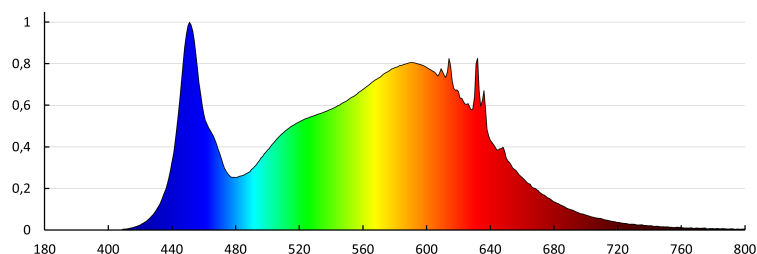

INFORMAȚII SUPLIMENTARE:

- 5 ani Garanție în conformitate cu prevederile declarației de garanție, disponibile pe site