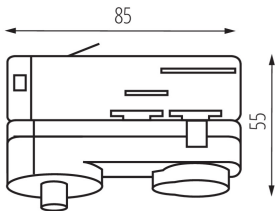

33267 TEAR N PADAPTOR-B

Accesoriu pentru sistemul de șine și cabluri

5905339332677

DATE GENERALE:

Culoare: negru

Loc de montare: pe șină TEAR

Loc de aplicare: în interior

Lungime [mm]: 85

Lățime [mm]: 32

Înălțime [mm]: 55

DATE TEHNICE:

Tensiune nominală [V]: 220-240 AC

Curent nominal [A]: 10

Frecvență nominală [Hz]: 50

Clasă de protecție împotriva șocurilor electrice: I

Interval de temperatură ambiantă la care produsul poate fi expus [°C]: 5÷25

Materialul carcasei: material din plastic

Grad IP: 20

DATE LOGISTICE:

Cu sunt ambalate: 100

Număr de bucăți în ambalajul intermediar: 1

Număr de bucăți în ambalajul comun: 100

Greutate unitară netă [g]: 80

Greutate [g]: 83.9

Lungimea ambalajului unitar [cm]: 10

Lățimea ambalajului unitar [cm]: 7

Înălțimea ambalajului unitar [cm]: 4

Greutatea cutiei de carton [kg]: 8.39

Lățimea cutiei de carton [cm]: 27.5

Înălțimea cutiei de carton [cm]: 27.5