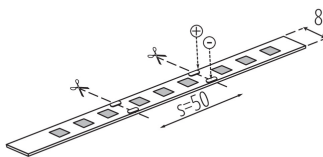

Bandă LED

5905339333070

Banda LED Kanlux L60, adică două clase IP, IP00 și IP65 - pentru locurile în care banda este expusă la umiditate. Versiunea IP65, nu diferă în mod semnificativ de dimensiunile de versiunea IP00 - acest lucru este important atunci când se montează în profile de aluminiu. Benzile Kanlux L60 au factorul CRI 90 de redare a culorilor foarte ridicat și garanție de până la 2 ani. În plus, versiunea Kanlux L60B este o rolă lungă de 30 de metri pentru cei care au nevoie de benzi cu LED mai lungi.

DATE GENERALE:

Loc de aplicare: în interior

Distanță minimă de la obiectul iluminat: 0,1m

Lungime [mm]: 30000

Lățime [mm]: 8

Înălțime [mm]: 30000

Adâncime [mm]: 2

Conținut de mercur: nu

Grad IP: 00

Posibilitatea tăierii benzilor LED pe segmente [cm]: 5

Bandă LED

DATE LOGISTICE:

Cu sunt ambalate: 10

Număr de bucăți în ambalajul intermediar: 1

Număr de bucăți în ambalajul comun: 10

Greutate unitară netă [g]: 292