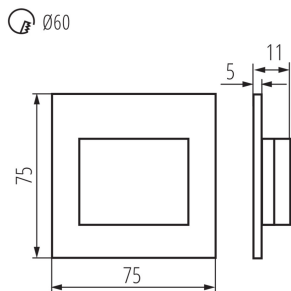

33331 ERINUS LED LL GR-NW

Corp de iluminat LED de scara