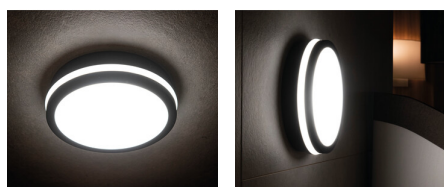

Plafonieră LED

5905339333407

Corpurile de iluminat Kanlux BENO au un design unic și un efect de lumină unic. Au fost create pe baza unei comenzi individuale a Kanlux, iar desenele lor au fost înregistrate de noi la oficiul de brevete. Kanlux BENO LED oferă, de asemenea, rezistență ridicată la intemperii (IP54), instalare rapidă și ușoară pe tavan sau perete, iar Beno este echipat cu senzor de mișcare reglabil (în versiunile - SE). Kanlux BENO LED este un produs multifuncțional, care datorită designului și aspectelor sale tehnice îl putem aplica practic oriunde.

DATE GENERALE:

Culoare: alb

Loc de montare: pentru montare pe perete, pentru montare pe tavan

Loc de aplicare: în interior și exterior

Distanță minimă de la obiectul iluminat: 0,5m

Posibilitate de conlucrare cu reostatul: nu

Clasă de protecție împotriva șocurilor electrice: II

Materialul abajurului: material din plastic

Tip de diodă: LED SMD

Fluxul luminos al corpului de iluminat [lm]: 2060

Fluxul luminos util al sursei de lumină Φ_{use} [lm]: 2900