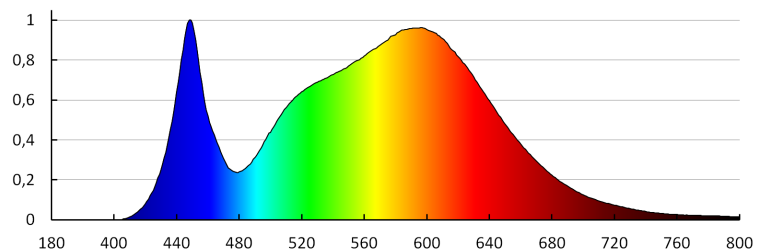

DATE LOGISTICE:

Unitate de măsură: bucată

Cu sunt ambalate: 10

Număr de bucăți în ambalajul intermediar: 1

Număr de bucăți în ambalajul comun: 10

Greutate unitară netă [g]: 554

Greutate [g]: 760

Lungimea ambalajului unitar [cm]: 26.5

Lățimea ambalajului unitar [cm]: 6

Înălțimea ambalajului unitar [cm]: 26.5

Greutatea cutiei de carton [kg]: 7.6

Lățimea cutiei de carton [cm]: 33

Înălțimea cutiei de carton [cm]: 29

Lungimea cutiei de carton [cm]: 55

Volumul cutiei de carton [m³]: 0.052635