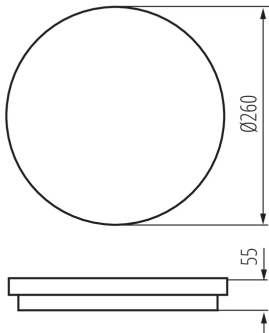

Plafonieră LED