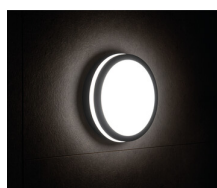

Plafonieră LED

5905339333407

Corpurile de iluminat Kanlux BENO au un design unic și un efect de lumină unic. Au fost create pe baza unei comenzi individuale a Kanlux, iar desenele lor au fost înregistrate de noi la oficiul de brevete. Kanlux BENO LED oferă, de asemenea, rezistență ridicată la intemperii (IP54), instalare rapidă și ușoară pe tavan sau perete, iar Beno este echipat cu senzor de mișcare reglabil (în versiunile - SE). Kanlux BENO LED este un produs multifuncțional, care datorită designului și aspectelor sale tehnice îl putem aplica practic oriunde.

DATE GENERALE:

Culoare: alb

Loc de montare: pentru montare pe perete, pentru montare pe tavan

Loc de aplicare: în interior și exterior

Distanță minimă de la obiectul iluminat: 0,5m

Posibilitate de conlucrare cu reostatul: nu

Clasă de protecție împotriva șocurilor electrice: II

Materialul abajurului: material din plastic

Tip de diodă: LED SMD

Fluxul luminos al corpului de iluminat [lm]: 2060

Fluxul luminos util al sursei de lumină Φ_{use} [lm]: 2900