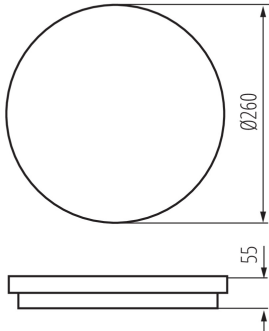

Plafonieră LED