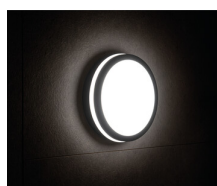

Plafonieră LED

5905339333414

Corpurile de iluminat Kanlux BENO au un design unic și un efect de lumină unic. Au fost create pe baza unei comenzi individuale a Kanlux, iar desenele lor au fost înregistrate de noi la oficiul de brevete. Kanlux BENO LED oferă, de asemenea, rezistență ridicată la temperaturi (IP54), instalare rapidă și ușoară pe tavan sau perete, iar Beno este echipat cu senzor de mișcare reglabil (în versiunile - SE). Kanlux BENO LED este un produs multifuncțional, care datorită designului și aspectelor sale tehnice îl putem aplica practic oriunde.

DATE GENERALE:

Culoare: grafit

Loc de montare: pentru montare pe perete, pentru montare pe tavan

Loc de aplicare: în interior și exterior

Distanță minimă de la obiectul iluminat: 0,5m

Posibilitate de conlucrare cu reostatul: nu

Clasă de protecție împotriva șocurilor electrice: II

Materialul abajurului: material din plastic

Tip de diodă: LED SMD

Fluxul luminos al corpului de iluminat [lm]: 1920

Fluxul luminos util al sursei de lumină Φ_{use} [lm]: 2900