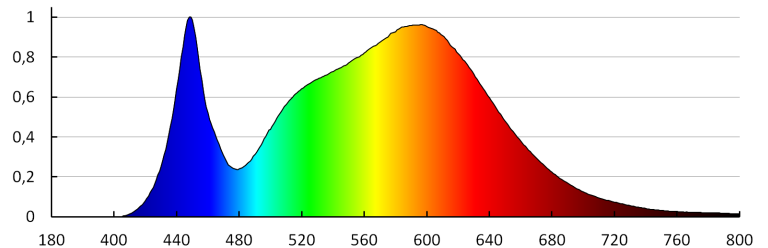

DATE LOGISTICE:

Unitate de măsură: bucată

Cu sunt ambalate: 10

Număr de bucăți în ambalajul intermediar: 1

Număr de bucăți în ambalajul comun: 10

Greutate unitară netă [g]: 554

Greutate [g]: 760

Lungimea ambalajului unitar [cm]: 26.5

Lățimea ambalajului unitar [cm]: 6

Înălțimea ambalajului unitar [cm]: 26.5

Greutatea cutiei de carton [kg]: 7.6

Lățimea cutiei de carton [cm]: 33

Înălțimea cutiei de carton [cm]: 29

Lungimea cutiei de carton [cm]: 55

Volumul cutiei de carton [m³]: 0.052635