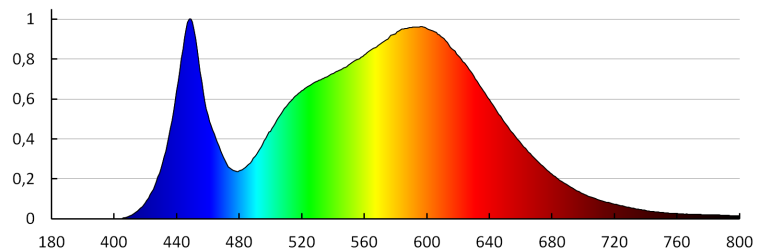

DATE LOGISTICE:

Unitate de măsură: bucată

Cu sunt ambalate: 10

Număr de bucăți în ambalajul intermediar: 1

Număr de bucăți în ambalajul comun: 10

Greutate unitară netă [g]: 656

Greutate [g]: 860

Lungimea ambalajului unitar [cm]: 26.5

Lățimea ambalajului unitar [cm]: 6

Înălțimea ambalajului unitar [cm]: 26.5

Greutatea cutiei de carton [kg]: 8.6

Lățimea cutiei de carton [cm]: 33

Înălțimea cutiei de carton [cm]: 29

Lungimea cutiei de carton [cm]: 55

Volumul cutiei de carton [m³]: 0.052635