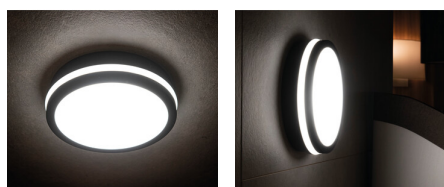

Plafonieră LED

5905339333438

Corpurile de iluminat Kanlux BENO au un design unic și un efect de lumină unic. Au fost create pe baza unei comenzi individuale a Kanlux, iar desenele lor au fost înregistrate de noi la oficiul de brevete. Kanlux BENO LED oferă, de asemenea, rezistență ridicată la intemperii (IP54), instalare rapidă și ușoară pe tavan sau perete, iar Beno este echipat cu senzor de mișcare reglabil (în versiunile - SE). Kanlux BENO LED este un produs multifuncțional, care datorită designului și aspectelor sale tehnice îl putem aplica practic oriunde.

DATE GENERALE:

Culoare: grafit

Loc de montare: pentru montare pe perete, pentru montare pe tavan

Loc de aplicare: în interior și exterior

Distanță minimă de la obiectul iluminat: 0,5m

Posibilitate de conlucrare cu reostatul: nu

Putere maximă [W]: 24

Clasă de protecție împotriva șocurilor electrice: II

Materialul abajurului: material din plastic

Tip de diodă: LED SMD

Fluxul luminos al corpului de iluminat [lm]: 1920

Fluxul luminos util al sursei de lumină Φ_{use} [lm]: 2900