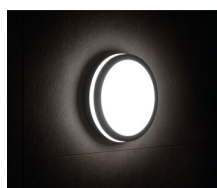

Plafonieră LED

5905339333438

Corpurile de iluminat Kanlux BENO au un design unic și un efect de lumină unic. Au fost create pe baza unei comenzi individuale a Kanlux, iar desenele lor au fost înregistrate de noi la oficiul de brevete. Kanlux BENO LED oferă, de asemenea, rezistență ridicată la intemperii (IP54), instalare rapidă și ușoară pe tavan sau perete, iar Beno este echipat cu senzor de mișcare reglabil (în versiunile - SE). Kanlux BENO LED este un produs multifuncțional, care datorită designului și aspectelor sale tehnice îl putem aplica practic oriunde.

DATE GENERALE:

Culoare: grafit

Loc de montare: pentru montare pe perete, pentru montare pe tavan

Loc de aplicare: în interior și exterior

Distanță minimă de la obiectul iluminat: 0,5m

Posibilitate de conlucrare cu reostatul: nu

Putere maximă [W]: 24

Clasă de protecție împotriva șocurilor electrice: II

Materialul abajurului: material din plastic

Tip de diodă: LED SMD

Fluxul luminos al corpului de iluminat [lm]: 1920

Fluxul luminos util al sursei de lumină Φ_{use} [lm]: 2900