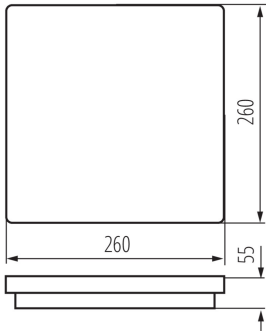

Plafonieră LED