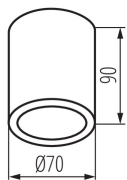

Corp de iluminat pentru tavan tip spot