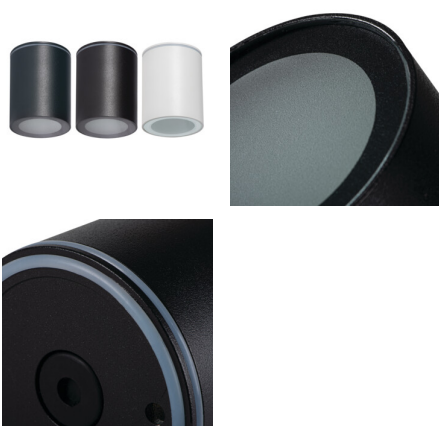

Corp de iluminat pentru tavan tip spot

5905339333612

IP
65

KANLUX AQILO este primul nostru corp de iluminat montat pe suprafață cu un grad de protecție atât de ridicat - IP65. Se caracterizează prin stilistică simplă și este disponibil în trei culori: alb, negru și grafit. Etanșeitătea ridicată este destinată încăperilor în care lămpile sunt expuse la umiditate crescută și riscului de inundare cu apă, de ex. baie și bucatarie și pentru utilizare în zone exterioare ale casei, cum ar fi terase, balcoane sau intrări acoperite.

DATE GENERALE:

Culoare: negru

Loc de montare: pentru montare pe tavan

Loc de aplicare: în interior și exterior

Distanță minimă de la obiectul iluminat: 0,5m

Înălțime [mm]: 90

Diametru [mm]: 70

DATE TEHNICE:

Sursa de lumină face parte din set: nu

Ax: GU10

Interval de temperatură ambiantă la care produsul poate fi expus [°C]: -20÷35

Materialul carcasei: aliaj de aluminiu/aliaj de aluminiu/aliaj de aluminiu

Tip de conexiune: bloc cu șurub

Lungimea ambalajului unitar [cm]: 10

Lățimea ambalajului unitar [cm]: 8

Înălțimea ambalajului unitar [cm]: 8

Greutatea cutiei de carton [kg]: 14.92

33361 AQILO IP65 DSO-B

Corp de iluminat pentru tavan tip spot