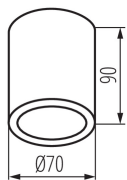

33361 AQILO IP65 DSO-B

Corp de iluminat pentru tavan tip spot